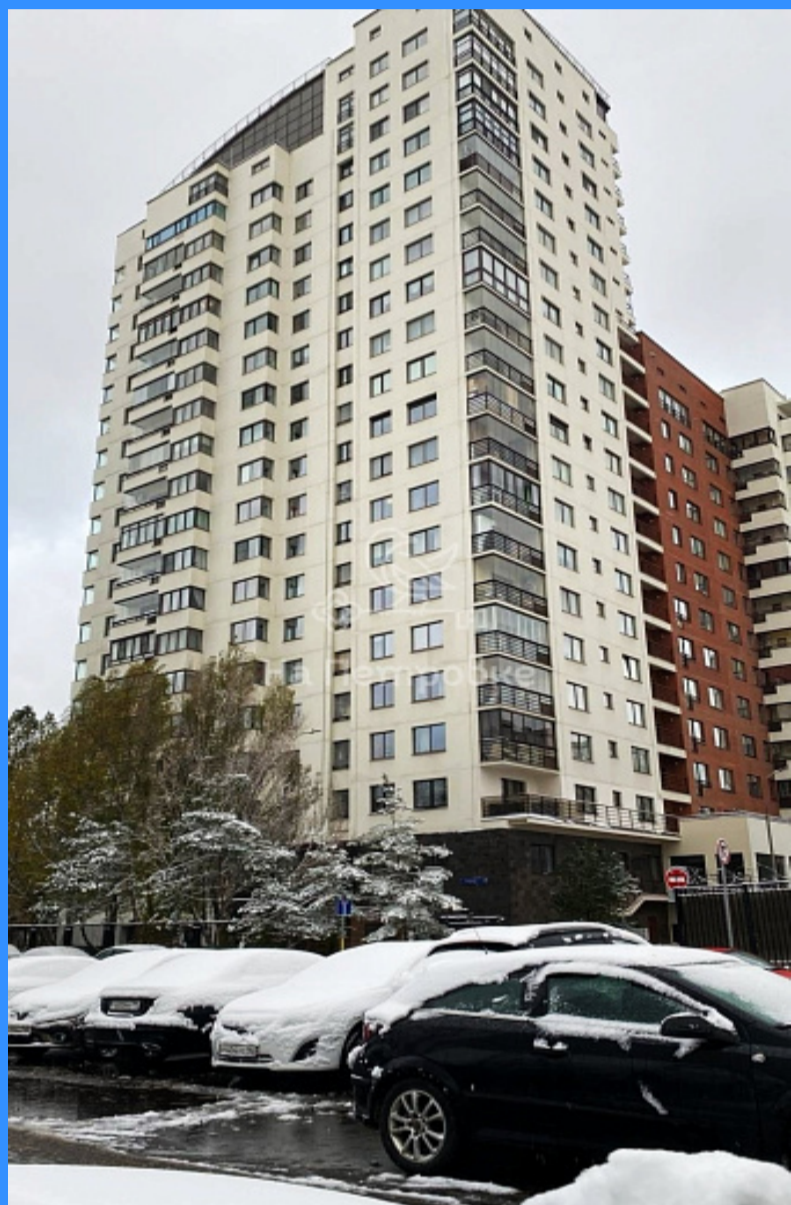

"НА ПЕТРОВКЕ"

тел.: +7 (495) 777-00-32

пн-пт: с 9:00 до 21:00

сб: с 10:00 до 18:00

Адрес:

г.Москва, ул. Петровка, д 20/1, 3 этаж.

Рядом со станциями метро:

Кузнецкий мост

Тверская

Театральная

Охотный ряд

Трубная

город Москва, шоссе Рублёвское, дом 26, корпус 4 продажа квартиры Молодёжная 3
комнаты

43 999 999 руб.

\$ 437 000

€ 415 000

3 комн - 111 м2

25550
3
2 / 14
111 м2
77 м2
9 м2
2
двор

Адрес: город Москва, шоссе Рублёвское, дом 26, корпус 4

Id 25550. Представьте, как рано утром вы открываете окно и свежий лесной ветер дует вам в лицо. Окна во внутренний дворик съедают шум дорог и дарят уединение. Вы выходите из мастер спальни и взор сразу попадает на высокие многолетние деревья и большую лоджию, на которой вы вчера вечером в плетеном диване пили вино. Из двух соседних спален доносятся пробуждения членов семьи, на кухне уже готовится завтрак. Вся семья встречается в зоне гостиной за большим столом. Уединение загородной жизни в лесу, безопасность охраной ЧОП, комфортный выезд на два шоссе, толстые и тихие стены- все это дарит вам наш монолитно-кирпичный дом. Звоните и приезжайте оценить бескомпромиссный комфорт. Безопасность сделки обеспечена Стандартами Работы Гильдии Риэлторов Москвы и Российской Гильдии Риэлторов.