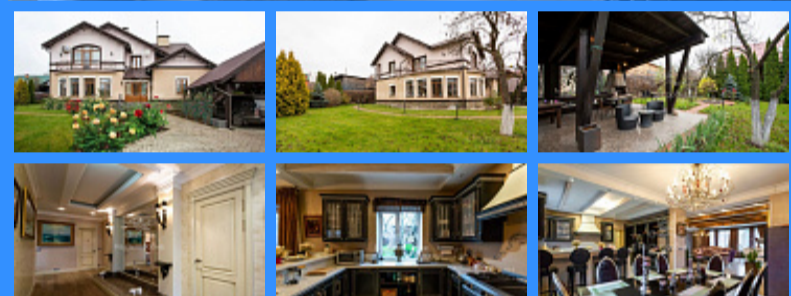

	25551
	2
	370 м2
	15 сот.

Адрес: Московская область, деревня Глазынино, Одинцовский городской округ, 58А

Id 25551. Вашему вниманию предлагается прекрасный двухэтажный дом!!! Уютный и просторный дом 370 кв.м. в экологически чистом районе Московской области, г. Одинцово дер. Глазынино. Месторасположение: - всего 10 минут на машине до МКАД - удобный заезд с Киевского или Можайского шоссе, в 25 минутах пешком находится МЦД "Одинцово" О доме: - Дом построен на участке 15 соток. - Участок полностью облагорожен, высажены взрослые туи, розарий, пионарий, много декоративных растений и цветов. - Яблоневый сад из 11 плодовых деревьев. - Дом выполнен из итальянских материалов, стильный дизайн, качественная отделка и мебель. - В доме 5 спален, кабинет, 2 гардеробные, постирочная, гостиная, кухня, 3 балкона и терраса. - Остается вся мебель и техника. - Большая зона отдыха-терраса с барбекю. - Крытый гараж на 2 машины. Делюсь комиссией с агентом! Свободная продажа, один собственник, обременений нет, быстрый выход на сделку! Спешите стать собственником этого замечательного дома!