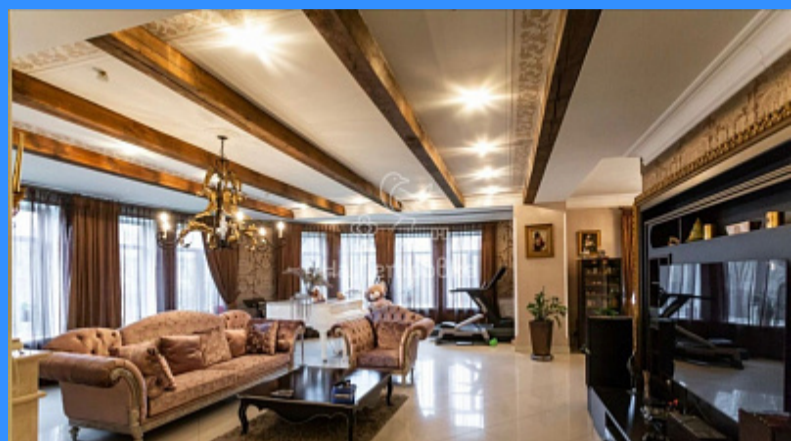

"НА ПЕТРОВКЕ"

тел.: +7 (495) 777-00-32

пн-пт: с 9:00 до 21:00

сб: с 10:00 до 18:00

Адрес:

г.Москва, ул. Петровка, д 20/1, 3 этаж.

Рядом со станциями метро:

Кузнецкий мост

Тверская

Театральная

Охотный ряд

Трубная

Московская область, деревня Глазынино, Одинцовский городской округ, 58А

53 000 000 руб.

$ 595 000

€ 547 000

	25551
	2
	370 м2
	15 сот.

Адрес: Московская область, деревня Глазынино, Одинцовский городской округ, 58А