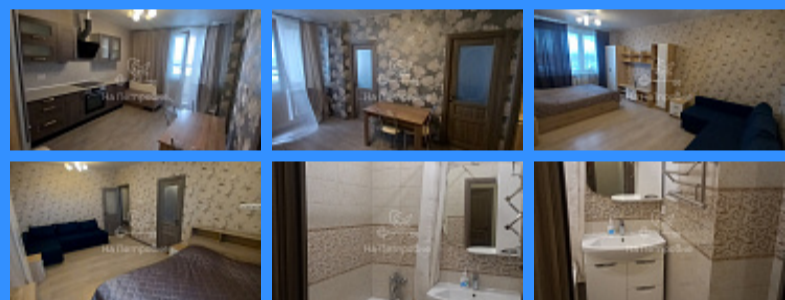

Адрес: Московская область, город Балашиха, улица Ситникова, дом 2

Id 25555. СВОБОДНАЯ ПРОДАЖА!! Документы более трех лет (покупали у застройщика) один взрослый собственник. В СТОИМОСТЬ ВХОДИТ ВСЯ МЕБЕЛЬ, которую вы видите на фото! Наш дом стоит первым и поэтому все салюты и самые красивые виды на Москву ВАШИ!! Комната большая и с двумя входами, что позволит вам сделать отдельно или детскую или спальню! Кухня - МЕЧТА хозяйки, с выходом на благоустроенную лоджию! Микрорайон очень самодостаточный, есть все: садики, школы, кафе и ресторанчики, магазины ВСЕ!! А об удаленности от МКАДа нечего и говорить - : самый близкий район!! Вам уже нравится? ЖДЕМ ВАС!!

Контакты:

Лилия Ширшикова

79651237522