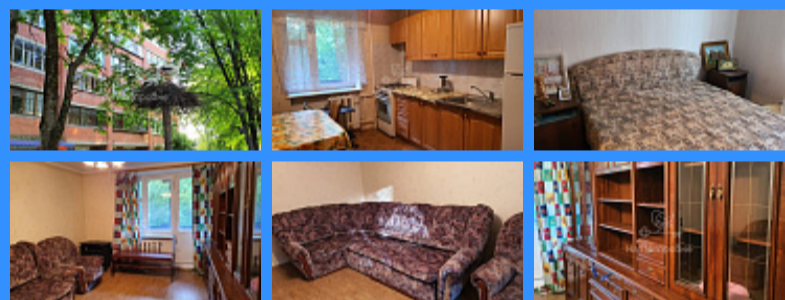

 Тверская

 Театральная

 Охотный ряд

 Трубная

Московская область, город Одинцово, город Одинцово, поселок санатория им. Герцена, дом 23 продажа доли в квартире 3 комнаты

4 000 000 руб.

\$ 41 000

€ 38 000

3 комн - 61 м2

	25570
	3
	2 / 5
	61 м2
	37 м2
	8 м2
	1
	двор и улица

Адрес: Московская область, город Одинцово, город Одинцово, поселок санатория им. Герцена, дом 23

Id 25570. Татьяна Владимировна. Продается 1/2 доли трехкомнатной квартиры в кирпичном доме 2000 года постройки в поселке санатория имени Герцена, в самом живописном районе Подмосковья. Комнаты изолированные, распашонка. Перепланировок не было. Санузел отдельный с душевой кабиной. Большая лоджия 3,1 м. В квартире никто не живёт, можно занять любую из комнат или пользоваться всей квартирой. Фактически Вы приобретаете в свое полное распоряжение отдельную трехкомнатную квартиру, без посторонних проживающих! Благоустроенный двор, детская площадка, парковка. Поселок расположен в санаторно-курортной зоне в окружении хвойно-лиственного леса, рядом Москва-река и пляж, деревянный мост на другую сторону реки, исторический парк. В поселке вся инфраструктура: поликлиника, детский сад, школа, магазины, Дом Культуры, Дом быта, храм, лечебно-профилактический санаторий им. Герцена и детский оздоровительный центр. Отличное место для жизни и отдыха! Быстрый выезд на Минское и Можайское шоссе, до ж/д станций Кубинка и Чапаевка 10 минут транспортом.