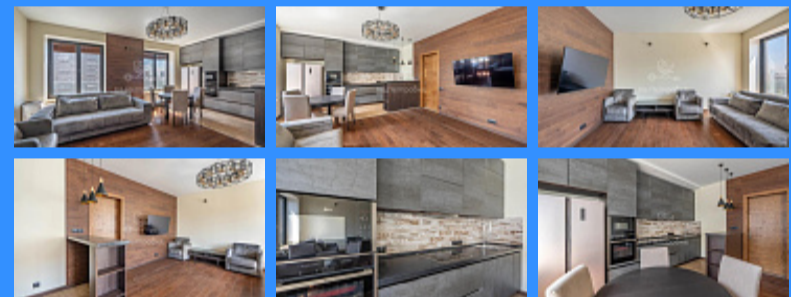

3 комн - 85 м2

25578
3
6 / 18
85 м2
60 м2
20 м2
2
2
двор и улица

Адрес: город Москва, проспект Ленинградский, дом 29, корпус 3

Id 25578. ПРОДАЕТСЯ 3-КОМНАТНАЯ КВАРТИРА В ЖК "ЦАРСКАЯ ПЛОЩАДЬ" С ДИЗАЙНЕРСКИМ РЕМОНТОМ!

Ключевые преимущества:

- Лучшая инфраструктура: магазины, аптеки, фитнес-клуб X-Fit, рестораны и кафе в пешей доступности.
- Отличная транспортная развязка: метро Динамо и Петровский парк всего в 8-9 минутах пешком, удобный выезд на Ленинградский проспект и ТТК.
- Квартира:
 - Укомплектована дорогой мебелью на заказ и качественной техникой.
 - Много систем хранения.
 - Окна выходят во двор — в квартире тихо и уютно.
- Идеально подойдет для семей с детьми или молодых людей.
- Безопасность:
 - Круглосуточное видеонаблюдение, консьерж-сервис, подземный паркинг.
 - Спортивные и детские площадки на территории.
- Рядом:
 - Стадион "Динамо", Музей русского импрессионизма, Центральный Московский Ипподром и Академия спорта "Динамо".