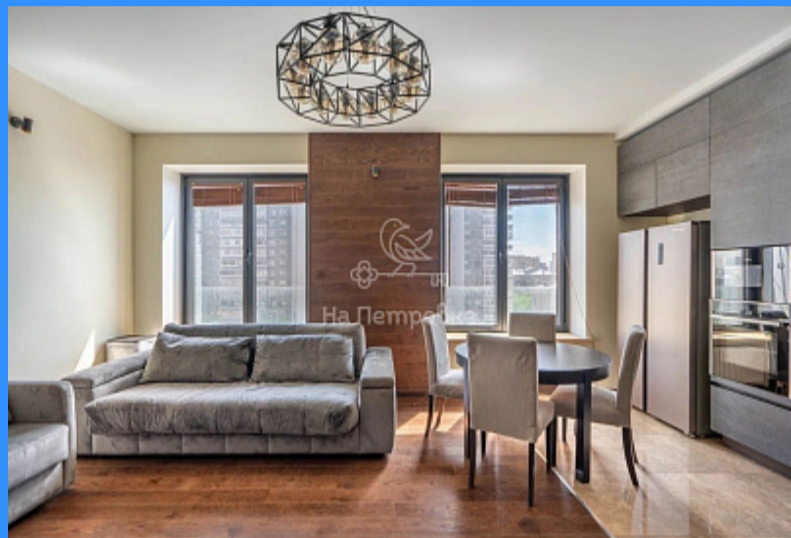

"НА ПЕТРОВКЕ"

тел.: +7 (495) 777-00-32

пн-пт: с 9:00 до 21:00

сб: с 10:00 до 18:00

Адрес:

г.Москва, ул. Петровка, д 20/1, 3 этаж.

Рядом со станциями метро:

Кузнецкий мост

Тверская

Театральная

Охотный ряд

Трубная

город Москва, проспект Ленинградский, дом 29, корпус 3 продажа квартиры Динамо 3 комнаты

51 850 097 руб.

$ 505 000

€ 483 000

3 комн - 85 м2

25578
3
6 / 18
85 м2
60 м2
20 м2
2
2
двор и улица