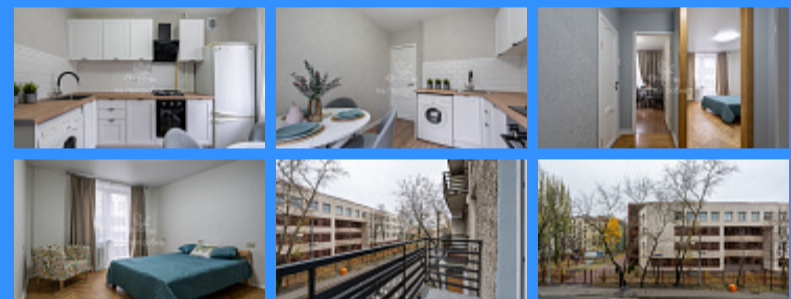

1 комн - 29 м2

25618
1
3 / 14
29 м2
16 м2
8 м2
1
улица

Адрес: город Москва, улица Гиляровского, дом 12

Id 25618. Предлагаем Вам счастье! Счастье иметь свой дом в самом сердце столицы! Продаётся очень светлая и атмосферная 1-комнатная квартира. Функциональная планировка включает в себя просторную спальню с выходом на уютный балкон, где летом можно чудесно проводить время с чашечкой кофе. Кухня укомплектована встроенным гарнитуром. Квартира находится в благоустроенном районе Москвы. Историческая ценность этого района Москвы заключается в том, что на его территории расположено 75% археологических заповедников Москвы, и большое количество зданий относится к объектам исторического и культурного наследия как регионального, так и федерального значения. Тихий зеленый двор. Огороженная территория, въезд через шлагбаум. Удобное расположение позволит вам, как новому владельцу, использовать все преимущества развитой инфраструктуры в пешей доступности. В окружении дома работают престижные образовательные и медицинские учреждения, поликлиника, множество ресторанов, магазинов. Для прогулок доступны уникальный Ботанический сад МГУ им. М.В. Ломоносова, Аптекарский огород, Екатерининский парк, а Красная площадь всего в 10 мин. езды. Идеально под арендный бизнес. Пешая доступность до м. Проспект Мира, Сухаревская, Трубная. Удобный съезд на Садовое кольцо. Станьте обладателем единственной квартиры подобного рода в этом районе. Никто не зарегистрирован. В собственности более 5 лет, свободная продажа. Быстрый выход на сделку. Полная стоимость в договоре!!! Ждем: смотрите, покупайте и въезжайте!!!