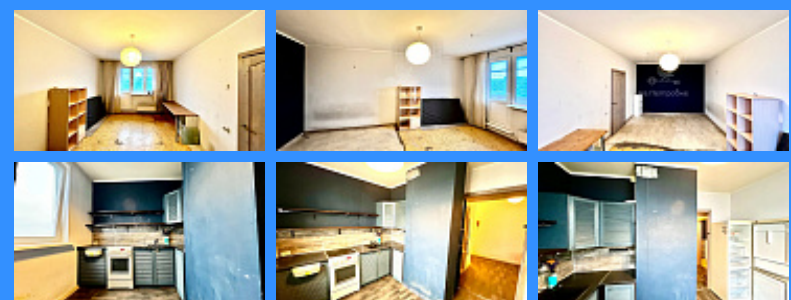

Тверская

Театральная

Охотный ряд

Трубная

город Москва, улица Ключевая, дом 12, корпус 1 продажа квартиры Алма-Атинская 1 комнаты

10 500 000 руб.

\$ 125 000

€ 117 000

1 комн - 38 м2

25619
1
15 / 17
38 м2
19 м2
10 м2
1
1
1

Адрес: город Москва, улица Ключевая, дом 12, корпус 1

Id 25619. СВОБОДНАЯ ПРОДАЖА! БЕЗ ОБРЕМЕНЕНИЙ! Вашему вниманию, продаем уютную 1-ую квартиру. В квартире большая комната с выходом на лоджию, просторная кухня и прихожая. Из окон открывается потрясающий вид. Чистый подъезд, приличные соседи. В шаговой доступности две станции метро: Борисово, Алма-Атинская. Отличная инфраструктура, школы, детские сады, бассейн, спортивные площадки и фитнес-центр, различные магазины и кафе. -детские сады, школы, 2 взрослые и 2 детские поликлиники, ТЦ Bravo и Ключевой. Красивая благоустроенная набережная Москвы реки, с прогулочными зонами, зоной барбекю, с велодорожками, спортивными и детскими площадками, а также пристань для теплоходов до Коломенского парка. Один взрослый собственник, вся сумма в договоре, юридически свободная, быстрый выход на сделку, оперативный показ! Бесплатная юридическая консультация, сопровождение сделки и одобрение ипотеки.