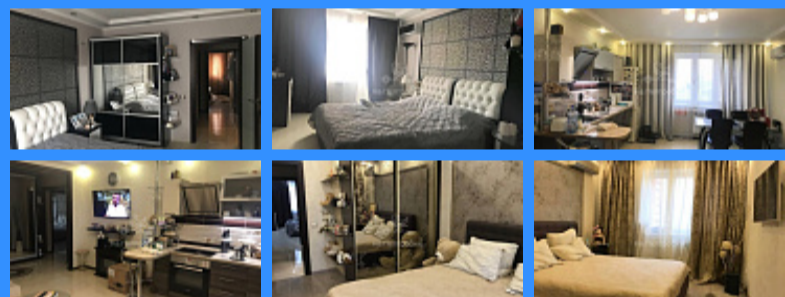

2 комн - 65 м2

25624
2
4 / 15
65 м2
37 м2
12 м2
2
1
1
двор и улица

Адрес: Московская область, город Балашиха, улица Евстафьева, дом 5

Id 25624. В продаже просторная двухкомнатная квартира! В квартире сделан качественный ремонт , 1 совмещённый санузел , застеклённая лоджия. В пешей доступности есть всё необходимое для комфортной жизни: Школа , буквально через дорогу спортивный клуб Нептун , в -ти минутах ходьбы гипермаркет глобус , МФЦ , Детские сады , парк "Пехорка". Дом расположен в очень удобной транспортной доступности. На общественном транспорте можно добраться до метро Партизанская , Новогиреево , Новокосино , а также до МЦД Салтыковская и Никольское. Квартира кристаллически чистая без обременений , никто не прописан. Звоните и записывайтесь на просмотр!!!