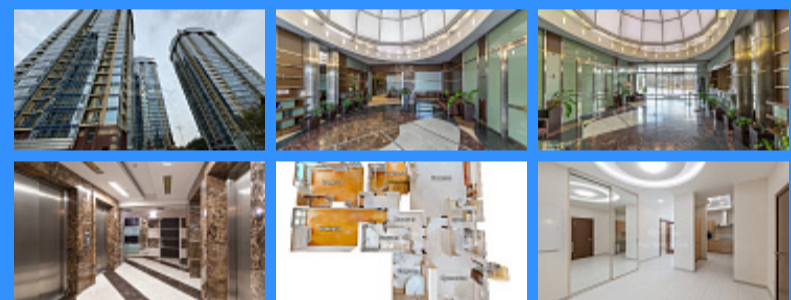

Адрес: город Москва, улица Нежинская, дом 1, корпус 3

Id 25628. Апартаменты в ЖК "Кутузовская Ривьера" на 17 этаже с панорамным видом на лесной массив.

Параметры: - общая площадь: 133.7 кв.м; - три спальни: 17.2 / 16.9 / 10.6 / кв.м; - кухня: 9.8 кв.м; - гостиная: 26.1 кв.м; - прихожая: 20.6 кв.м; - коридор: 10.1 кв.м; - два санузла: 8.4 / 6.5 кв.м; - кладовая: 1.1 кв.м. Собственная огороженная и охраняемая придомовая территория с инфраструктурой формата «двор без машин»: - трехуровневый подземный паркинг на 800 машиномест; - автосервис и автомойка; - благоустроенный двор; - современная многоуровневая система безопасности. Ведется видео-мониторинг периметра комплекса. - в каждом подъезде охранник. - современная автоматическая система пожаротушения и дымоудаления. - входные группы оборудованы для передвижения маломобильных групп граждан и родителей с детскими колясками. На территории жилого комплекса имеется: детский сад, фитнес-студия, спортивные площадки, благоустроенный сквер, два салона красоты, магазин «Самокат». Транспортная доступность: - остановка наземного транспорта «Больница №1» - в 130 метрах от КПП; - ст.метро Славянский бульвар - 1,5 км - ст.метро Давыдково - 2,6 км Ограничений и обременений нет, свободная продажа. Полная стоимость в договоре Один взрослый собственник.

Контакты: