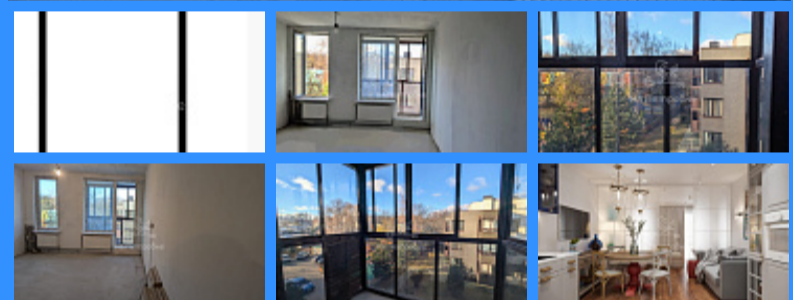

1 комн - 39 м2

25629
1
3 / 3
39 м2
19 м2
11 м2
1
1
двор

Адрес: Московская область, город Одинцово, город Одинцово, село Успенское, улица Советская, дом 22, корпус 4

Id 25629. Лучшая цена. Прекрасное сочетание жизни за городом и комфорта городской жизни. ЖК Arila расположен в одном из красивейших и престижных уголков Подмосковья на Рублевском шоссе с круглосуточным видеонаблюдением. Особенности квартиры: Свободная планировка, ремонт White box; Проект дома был разработан финским бюро; Остекление балкона представляет собой стеклянную призму до пола; Дверь с повышенной звуко/теплоизоляцией. Общая площадь квартиры по документам составляет 37,5 м<sup>2</sup> (балкон 3,69 м<sup>2</sup> учтен с коэффициентом). Совмещённый санузел площадью 3,75 м<sup>2</sup>; Дом оснащён финской лифтовой системой KONE, что обеспечивает высокий уровень комфорта. Окна выходят во двор, где вы найдёте детскую площадку и небольшой садик. Расстояние до реки — всего 600 метров. Инфраструктура района: Школа; Детский сад; Многофункциональный центр (МФЦ); Поликлиника; Сетевые Магазины; Библиотека; Дом культуры. Всего в 300 метрах от дома расположен памятник архитектуры — Успенская церковь, построенная в первой половине XVIII века. Один взрослый собственник более 5 лет, никто не прописан, без обременений. Помощь в получении ипотеки от 14.99 процентов в год. Оперативный показ. Быстрый выход на сделку. Дизайн - проект в подарок! Квартира приобреталась для дочери, дочь уехала на ПМЖ в Европу.