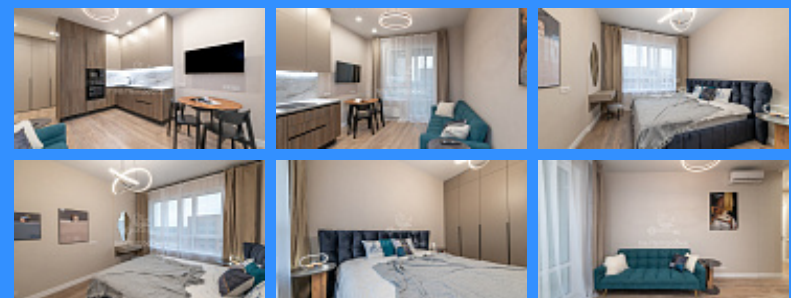

"НА ПЕТРОВКЕ"

тел.: +7 (495) 777-00-32

пн-пт: с 9:00 до 21:00

сб: с 10:00 до 18:00

Адрес:

г.Москва, ул. Петровка, д 20/1, 3 этаж.

Рядом со станциями метро:

Кузнецкий мост

Тверская

Театральная

Охотный ряд

Трубная

рабочий посёлок Заречье Торговая улица аренда квартиры Сколково 3 комнаты

115 000 руб. / мес.

$ 1 100

€ 1 100

3 комн - 57 м2

25633
3
9 / 9
57 м2
36 м2
10 м2
да
50
50

- ☒ Мебель в комнатах
- ☒ Мебель на кухне
- ☒ Стиральная машина
- ☒ Холодильник
- ☒ Телевизор

Адрес: Московская область, рабочий посёлок Заречье,

Одинцовский городской округ, Торговая улица, 6

Id 25633. Уютная 3кЕвро квартира в «Заречье Парк» ждет Вас! Это пространство, насыщенное уютом и комфортом, создано для тех, кто ценит качество и изысканность. Квартира оборудована всей мебелью и необходимой бытовой техникой и имеет просторную кухню-столовую, большую спальню и комнату (кабинет, детская), два совмещенных санузла, множество мест для хранения, а также много окон с видом на правительственную дачу, Мещерский лес и благоустроенный двор. Комфортные входные группы. Дизайн сквозных лобби создавали специалисты студии интерьеров «Балкон». Просторные входные группы выполнены в светлых тонах с элементами из натурального камня. Здесь жители могут отдохнуть на мягких диванах и насладиться видами из панорамных окон. В комплексе создана безбарьерная среда, а во дворах есть места для отдыха и развлечений для жителей всех возрастов. ЖК расположен рядом с районом «Сколково» и граничит с правительственной дачей и мещерским лесом через дорогу. Дворы «Заречье Парка» — безопасная зона без машин. Доступ на территорию открыт только для экстренных служб. Транспортная доступность: — 16 мин. на автобусе или 10 мин. на авто до станций метро «Озерная» и «Говорово». — В центр Москвы вы легко доедете по Южному дублеру Кутузовского проспекта. — Удобный съезд на МКАД. Жить в престижном комплексе "Заречье Парк" - это каждый день наслаждаться комфортной жизнью в окружении природы и современной инфраструктуры. Дополнительно оплачиваются: переменные расходы (вода, э/э, интернет) Возможно подписание договора и заселение - в день просмотра Если вы мечтаете о стильной квартире в престижном комплексе, где можно наслаждаться уютными дворами и безопасной средой для жизни с семьей, то «Заречье Парк» — ваш выбор!

Контакты: