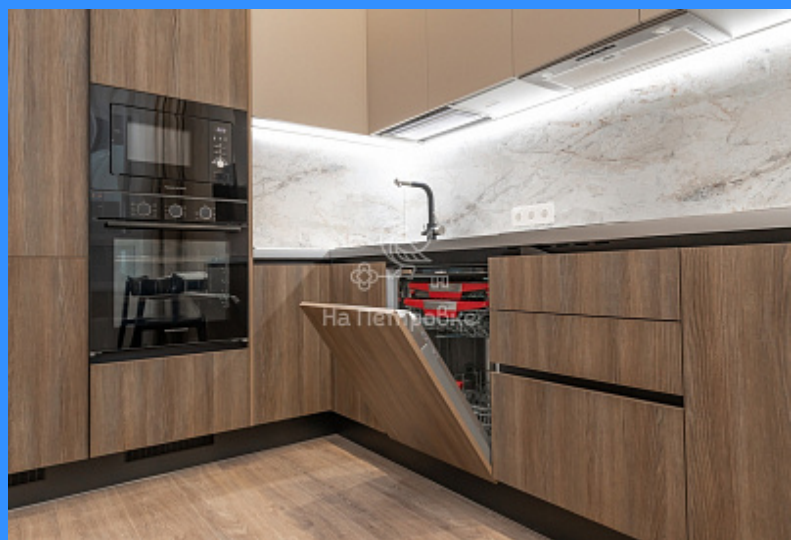

"НА ПЕТРОВКЕ"

тел.: +7 (495) 777-00-32

пн-пт: с 9:00 до 21:00

сб: с 10:00 до 18:00

Адрес:

г.Москва, ул. Петровка, д 20/1, 3 этаж.

Рядом со станциями метро:

Кузнецкий мост

Тверская

Театральная

Охотный ряд

Трубная

рабочий посёлок Заречье Торговая улица аренда квартиры Сколково 3 комнаты

115 000 руб. / мес.

$ 1 100

€ 1 100

3 комн - 57 м2

25633
3
9 / 9
57 м2
36 м2
10 м2
да
50
50

- ☒ Мебель в комнатах
- ☒ Мебель на кухне
- ☒ Стиральная машина
- ☒ Холодильник
- ☒ Телевизор

Адрес: Московская область, рабочий посёлок Заречье,

Одинцовский городской округ, Торговая улица, 6

Id 25633. Уютная 3кЕвро квартира в «Заречье Парк» ждет Вас! Это пространство, насыщенное уютом и комфортом, создано для тех, кто ценит качество и изысканность. Квартира оборудована всей мебелью и необходимой бытовой техникой и имеет просторную кухню-столовую, большую спальню и комнату (кабинет, детская), два совмещенных санузла, множество мест для хранения, а также много окон с видом на правительственную дачу, Мещерский лес и благоустроенный двор. Комфортные входные группы. Дизайн сквозных лобби создавали специалисты студии интерьеров «Балкон». Просторные входные группы выполнены в светлых тонах с элементами из натурального камня. Здесь жители могут отдохнуть на мягких диванах и насладиться видами из панорамных окон. В комплексе создана безбарьерная среда, а во дворах есть места для отдыха и развлечений для жителей всех возрастов. ЖК расположен рядом с районом «Сколково» и граничит с правительственной дачей и мещерским лесом через дорогу. Дворы «Заречье Парка» — безопасная зона без машин. Доступ на территорию открыт только для экстренных служб. Транспортная доступность: — 16 мин. на автобусе или 10 мин. на авто до станций метро «Озерная» и «Говорово». — В центр Москвы вы легко доедете по Южному дублеру Кутузовского проспекта. — Удобный съезд на МКАД. Жить в престижном комплексе "Заречье Парк" - это каждый день наслаждаться комфортной жизнью в окружении природы и современной инфраструктуры. Дополнительно оплачиваются: переменные расходы (вода, э/э, интернет) Возможно подписание договора и заселение - в день просмотра Если вы мечтаете о стильной квартире в престижном комплексе, где можно наслаждаться уютными дворами и безопасной средой для жизни с семьей, то «Заречье Парк» — ваш выбор!

Контакты: