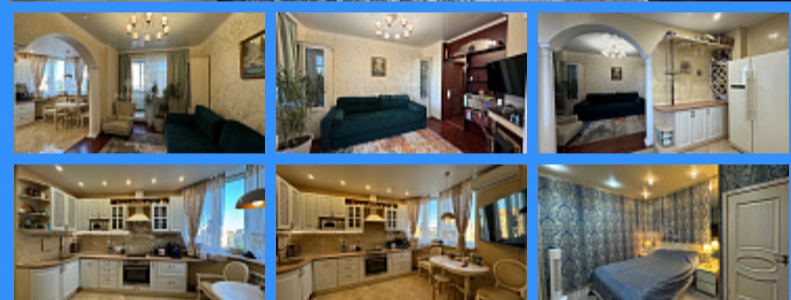

## Московская область, город Балашиха, улица Демин луг, дом 2 продажа квартиры 2 комнаты

11 500 000 руб.

\$ 115 000

€ 109 000

2 комн - 69 м2

25638
2
22 / 25
69 м2
34 м2
15 м2
1
2

Адрес: Московская область, город Балашиха, улица Демин луг, дом 2

Id 25638. Продаётся видовая, просторная, светлая, уютная 2-х комнатная квартира в ЖК "Новое Измайлово", Комплекс расположен в 4 -х км от МКАД, в зеленом районе, в окружение Горенского лесопарка. В квартире 2 комнаты, кухня гостиная со встроенной техникой, санузел отдельный, застекленная большая лоджия, теплый пол на кухне и в прихожей. Подъезд чистый, с видеонаблюдением и охраной. Два грузовых лифта и один пассажирский. Район с очень развитой инфраструктурой: детские садики, школы, детские, спортивные площадки, поликлиника, ТЦ с кинотеатром, фуд-кортом, почта, МФЦ; супермаркеты Лента, Ашан, Верный, Магнит, строительный гипермаркет Петрович, кафе, наземные парковки, охраняемые бюджетные платные парковки, заправки, автомойки, автосервисы. Один взрослый собственник. Квартира без обременений. Оперативный показ.