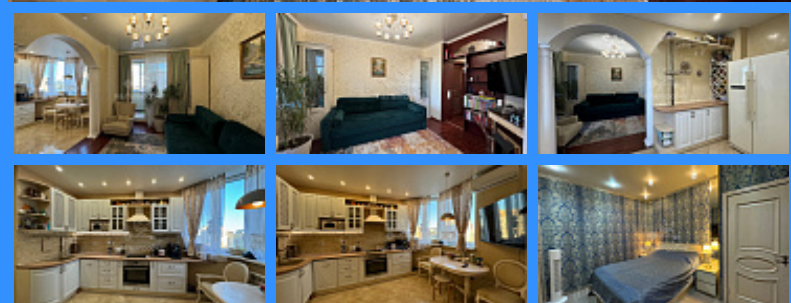

## Московская область, город Балашиха, улица Демин луг, дом 2 продажа квартиры 2 комнаты

10 500 000 руб.

\$ 125 000

€ 117 000

2 комн - 69 м2

25638
2
22 / 25
69 м2
34 м2
15 м2
1
2

Адрес: Московская область, город Балашиха, улица Демин луг, дом 2

Id 25638. Продаётся видовая, просторная, светлая, уютная 2-х комнатная квартира в ЖК "Новое Измайлово", Комплекс расположен в 4 -х км от МКАД, в зеленом районе, в окружение Горенского лесопарка. В квартире 2 комнаты, кухня гостиная со встроенной техникой, санузел отдельный, застекленная большая лоджия, теплый пол на кухне и в прихожей. Подъезд чистый, с видеонаблюдением и охраной. Два грузовых лифта и один пассажирский. Район с очень развитой инфраструктурой: детские садики, школы, детские, спортивные площадки, поликлиника, ТЦ с кинотеатром, фуд-кортом, почта, МФЦ; супермаркеты Лента, Ашан, Верный, Магнит, строительный гипермаркет Петрович, кафе, наземные парковки, охраняемые бюджетные платные парковки, заправки, автомойки, автосервисы. Один взрослый собственник. Квартира без обременений. Оперативный показ.