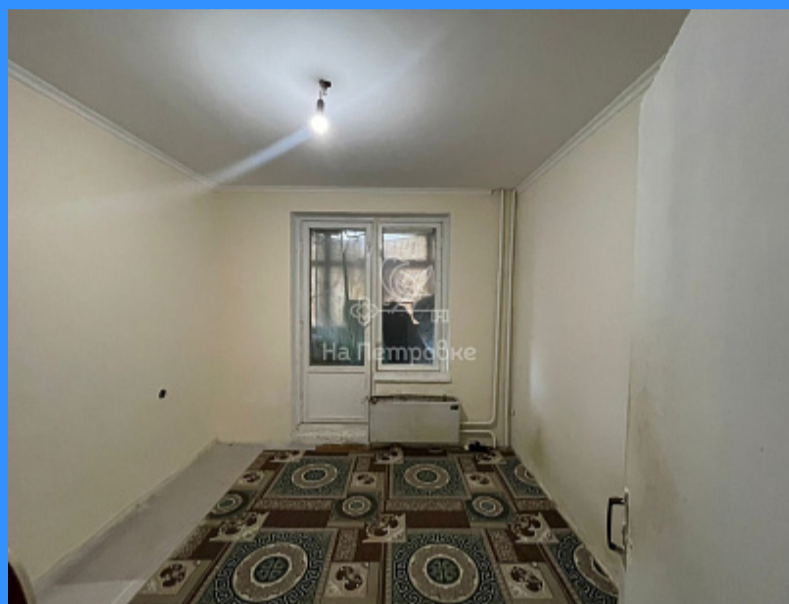

 Тверская

 Театральная

 Охотный ряд

 Трубная

город Москва, улица Профсоюзная, дом 130, корпус 1 продажа квартиры Смоленская фил. 4 комнаты

17 600 000 руб.

\$ 176 000

€ 166 000

4 комн - 62 м2

25647
4
1 / 9
62 м2
46 м2
6 м2
1
улица

Адрес: город Москва, улица Профсоюзная, дом 130, корпус 1

Id 25647. Продается четырехкомнатная квартира под ремонт, расположенная на 1 высоком этаже 9 этажного дома. Идеальное предложение для тех, кто хочет сделать ремонт под себя. Все комнаты изолированные, санузел раздельный- все это является преимуществом для большой семьи. На входе установлен пандус. Для автолюбителей всегда найдется парковочное место во дворе дома. На данный момент проходит капитальный ремонт как снаружи, так и внутри здания. Метро «Коньково» в пешей доступности, удобная транспортная развязка, что позволяет быстро добраться до любой точки Москвы. Рядом с домом развитая инфраструктура: школы, садики, поликлиники, МФЦ, магазины и торговые центры. В шаговой доступности находятся Битцевский и Тропаревский парки, что делает эту квартиру особенно привлекательной для любителей активного отдыха на свежем воздухе. Квартира без обременений, один собственник. Быстрый выход на сделку.