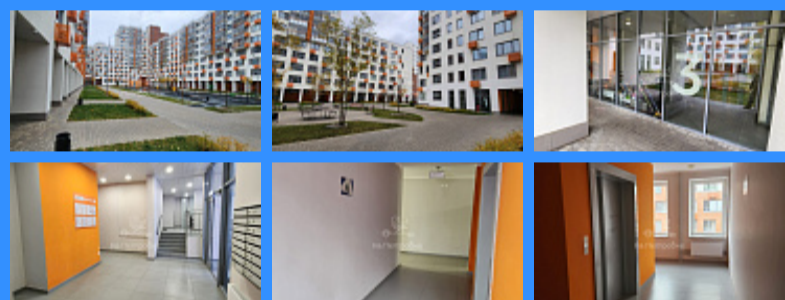

Тверская

Театральная

Охотный ряд

Трубная

Московская область, дачный посёлок Красково, городской округ Люберцы, Егорьевское шоссе, 1кб продажа квартиры 3 комнаты

11 500 000 руб.

\$ 115 000

€ 109 000

1

1

двор

Адрес: Московская область, дачный посёлок Красково, городской округ Люберцы, Егорьевское шоссе, 1кб

Id 25649. Продается прекрасная квартира в ЖК "Новокрасково" в формате евро-3, 2 спальни, одна из них с гардеробной, огромная кухня-гостиная с двумя окнами и лоджией и 2 с/у. В квартире сделан черновой ремонт: гидро и шумоизоляция пола, заменены радиаторы, сделана вся разводка электрики, установлен бойлер, заменена входная дверь. Отличная, функциональная планировка, окна квартиры выходят в тихий закрытый двор. По всему периметру ЖК и в подъездах установлено видеонаблюдение. Хорошая транспортная доступность в районе: 11 км от МКАД, ж/д станция Коренево в шаговой доступности (600 м), детский сад, школа все рядом. Развитый ЖК, в котором множество магазинов, салонов, пунктов выдачи и т.д. Один взрослый собственник, зарегистрированных лиц нет, залог ВТБ, полная стоимость в ДКП. Оперативный показ и быстрый выход на сделку.