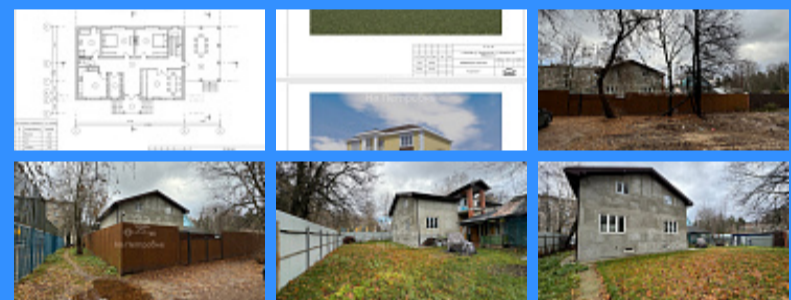

Тверская

Театральная

Охотный ряд

Трубная

Московская область, город Люберцы, рабочий поселок Малаховка, улица
Электропоселок, дом 1

17 000 000 руб.

\$ 173 000

€ 163 000

25651

2

340 м2

8 сот.

Адрес: Московская область, город Люберцы, рабочий поселок

Малаховка, улица Электропоселок, дом 1

Id 25651. ПРОДАЕТСЯ большой 2-х этажный дом с подвалом в п. Малаховка, в шаговой доступности от ЖД станции ДЗ "Удельная".
Фундамент: Монолитный ленточный, наружные стены, перегородки, несущие стены из газобетонных блоков, кровля из металлочерепицы, утепление потолка из минеральной ваты со слоем гидроизоляционной пленки, 2-х камерные стеклопакеты. Участок огорожен забором и видеонаблюдение по всему периметру. На участке есть дом жилой со всеми коммуникациями: централизованная вода и канализация, электричество (15 квт), отопление, газ по периметру. Развитая инфраструктура. Рядом парк "Малаховское озеро" с прогулочными зонами и пляжем, магазины, бассейн, МГАФК, гимназии, школы. Один собственник. Никто не зарегистрирован. Оперативный показ. Быстрый выход на сделку.