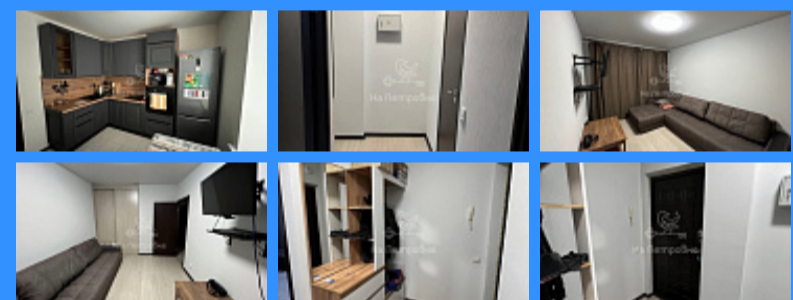

Тверская

Театральная

Охотный ряд

Трубная

Московская область, город Балашиха, микрорайон Саввино, улица Безымянная, дом 2 продажа квартиры 1 комнаты

6 500 000 руб.

\$ 65 000

€ 61 000

1 комн - 32 м2

25656
1
17 / 18
32 м2
18 м2
10 м2
1
1
1
двор

Адрес: Московская область, город Балашиха, микрорайон Саввино, улица Безымянная, дом 2

Id 25656. Продается просторная однокомнатная квартира в новом жилом комплексе в Балашихе, микрорайон Саввино! Общая площадь квартиры 32,7 кв. м. Высокие потолки 3 метра, окна во двор, обеспечивают тишину и спокойствие. Квартира с евроремонтом, чтобы заехать и сразу жить!!! Просторная кухня площадью 10 кв. м. В квартире есть совмещенный санузел и один балкон. Проблем с парковкой автомобиля нет, всегда есть свободные места. Дом находится в отличном состоянии. В пешей доступности есть все необходимое для комфортной, особенно для семей с детьми! В пяти минутах ходьбы расположены: школы, детские сады, магазины, что делает жизнь еще более удобной. Удобная транспортная доступность: до метро Новокосино можно добраться за 16 минут на автомобиле, так же множество маршрутов общественного транспорта до станций МЦД и Метро. Документы готовы к сделке, обременений нет. Возможна покупка в ипотеку, что делает эту квартиру доступной для приобретения. Записывайтесь на просмотр в удобное для вас время, чтобы лично убедиться в удобстве данной квартиры!