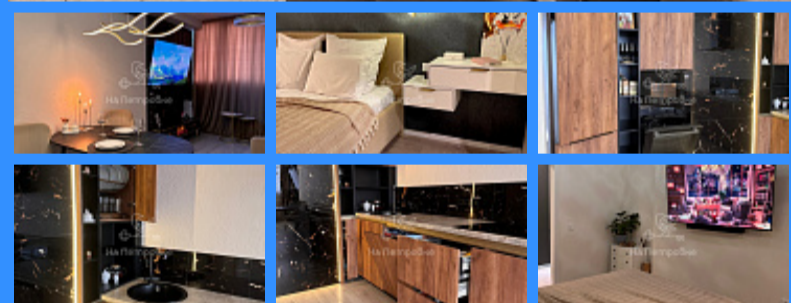

Тверская

Театральная

Охотный ряд

Трубная

Краснодарский край, город Краснодар, микрорайон Любимово, дом 18 продажа квартиры 2 комнаты

12 900 000 руб.

\$ 129 000

€ 122 000

2 комн - 57 м2

25661
2
18 / 24
57 м2
23 м2
18 м2
2
1
двор

Адрес: Краснодарский край, город Краснодар, микрорайон Любимово, дом 18

Id 25661. Предлагается 2-комнатная квартира в ЖК Любимово. Общая площадь квартиры 70 м². Просторная планировка, высокие потолки, квартира наполнена воздухом и солнечным светом, большая лоджия с панорамным остеклением. Выполнен дизайнерский ремонт с использованием материала премиум-сегмента. Световые акценты позволяют грамотно зонировать пространство. Квартира полностью меблирована и укомплектована всей необходимой бытовой техникой (Knoxa, Lenar). Презентабельная входная группа, выполненная по индивидуальному дизайн-проекту, консьерж-сервис, зона хранения колясок и велосипедов, высокоскоростные лифты OTIS. Территория находится под круглосуточным видеонаблюдением, видеодомофоны с функцией распознавания лиц и управлением через приложение. Зеленый двор с продуманным многоуровневым ландшафтным дизайном, площадки для занятия спортом (футбол, волейбол, баскетбол), воркаут зона, столы для настольного тенниса. Современные и безопасные детские площадки. Так же на территории ЖК находится оборудованная зона отдыха. Развитая собственная инфраструктура: на территории ЖК находятся 3 детских сада, школа, ТРЦ, многоуровневый паркинг, велодорожки, собственная котельная и водозабор, площадка для выгула собак. В стилобатной части домов расположены магазины, студии красоты, аптеки, кофейни и многое другое, что позволяет пользоваться всеми благами не выходя за пределы жилого комплекса. Прекрасная транспортная доступность. Быстрый выезд на Восточный обход и трассу М-4-ДОН (к морю, горам).