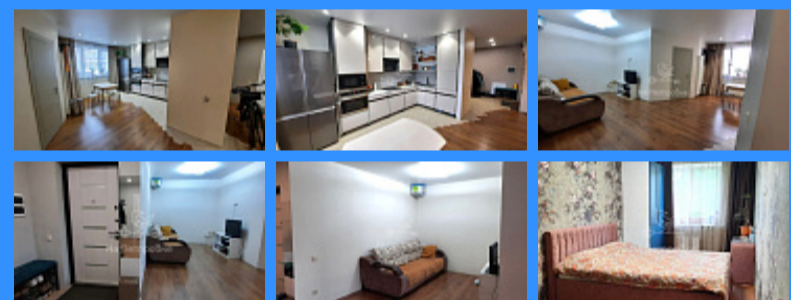

Тверская

Театральная

Охотный ряд

Трубная

Московская область, Королёв, городской округ Королёв, микрорайон Болшево, Бурковский проезд, 36к5 продажа квартиры 3 комнаты

13 500 000 руб.

\$ 160 000

€ 145 000

3 комн - 80 м2

25668
3
2 / 4
80 м2
40 м2
14 м2
1
1
1
двор и улица

Адрес: Московская область, Королёв, городской округ Королёв, микрорайон Болшево, Бурковский проезд, 36к5

Id 25668. Предлагается к продаже: 3- комнатная квартира в одном из самых красивых городов Подмосковья - Королеве. Новый дом, спокойные соседи, отличный свежий ремонт, все в квартире остается (по договоренности) - заезжай и живи большой семьей! Светлая просторная кухня - гостиная для семейных праздников, где можно собраться за большим столом. 3 спальни, одна из них мастер-спальня со своим санузлом, две спальни под детские комнаты или на ваше усмотрение, большой холл. Ремонт делали для себя из высококачественных материалов: - Потолки натяжные, немецкого производства - Окна на две стороны - Отопление горизонтальное, заходит из подъезда Нет общих труб с соседями, все скрыто, к каждой батарее отведены отдельно, гребёнка на входе . Продуманная разводка сантехники и электрики из качественных материалов. Квартира находится в "ЖК Театральный парк" - это малоэтажные дома в окружении леса и реки Клязьмы, вблизи национальный парк «Лосиный остров». Тут и плюсы загородной жизни и вся необходимая инфраструктура: сетевые магазины, сад, школа, фитнес. В то же время , всего 7 км от МКАД, электричка до Комсомольской - 30 минут. Строится МЦД D5. Один собственник! Быстрый выход на сделку.