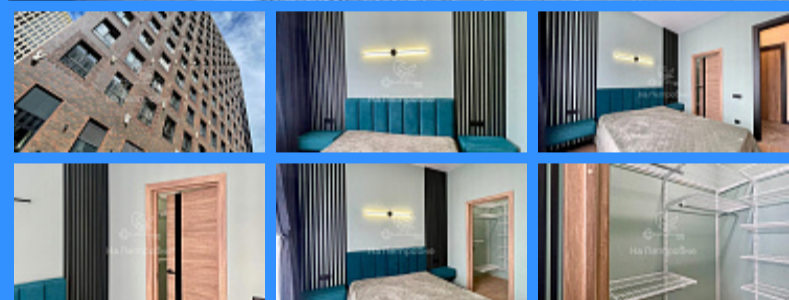

## Москва, улица Родченко, 2 продажа квартиры ЗИЛ 2 комнаты

17 900 000 руб.

\$ 179 000

€ 169 000

2 комн - 43 м2

25691
2
8 / 12
43 м2
24 м2
10 м2
2
2
1
двор

Адрес: Москва, улица Родченко, 2

Id 25691. Легендарный "Дом с зайцами" в ЖК "ЗИЛАРТ" у набережной Марка Шагала рядом с центром Москвы. Показы с 01.12. Новая красивая квартира в доме бизнес-класса для длительного комфортного проживания. О квартире: - 1 кондиционер; - 2 телевизора; - посудомоечная машина; - большая гардеробная; - система защиты от протечек; - видеодомофон; - тёплые полы; - высокоскоростной интернет, Wi-Fi; - колясочная на 1 этаже; - консьерж (охрана). О жилищном комплексе: ЗИЛАРТ расположен в центре событий, интересных именно вам, а выгодная локация сделает вас хозяином обстоятельств. Вы можете отправиться на прогулку по бульвару, набережной или в парк «Тюфелева роща», заняться спортом в премиальном фитнес-центре, пойти на шопинг в торговую галерею или посетить музейно-выставочный центр. В «ЗИЛАРТе» вы живете по своим правилам. Комплекс адаптируется под ваши предпочтения и предоставляет все самое лучшее. Показы по согласованию.