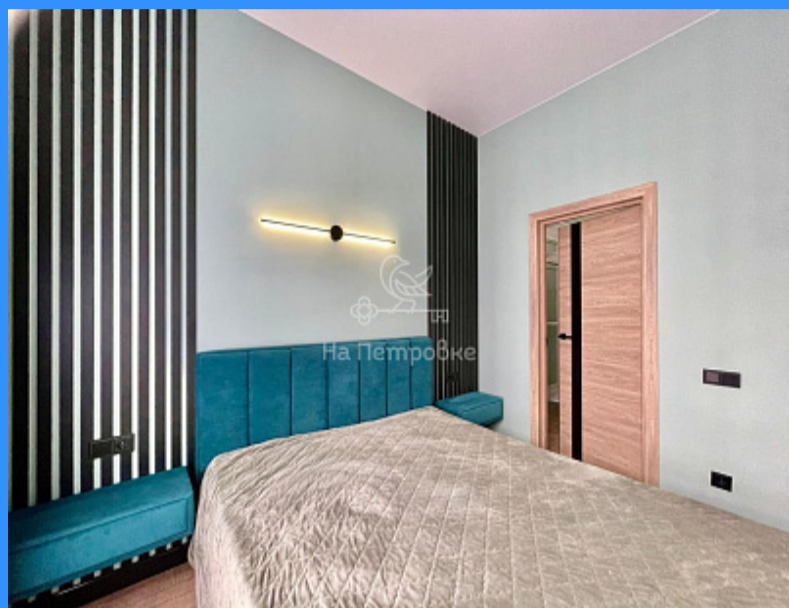

## Москва, улица Родченко, 2 продажа квартиры ЗИЛ 2 комнаты

17 900 000 руб.

\$ 179 000

€ 169 000

2 комн - 43 м2

25691
2
8 / 12
43 м2
24 м2
10 м2
2
2
1
двор

Адрес: Москва, улица Родченко, 2

Id 25691. Легендарный "Дом с зайцами" в ЖК "ЗИЛАРТ" у набережной Марка Шагала рядом с центром Москвы. Показы с 01.12. Новая красивая квартира в доме бизнес-класса для длительного комфортного проживания. О квартире: - 1 кондиционер; - 2 телевизора; - посудомоечная машина; - большая гардеробная; - система защиты от протечек; - видеодомофон; - тёплые полы; - высокоскоростной интернет, Wi-Fi; - колясочная на 1 этаже; - консьерж (охрана). О жилищном комплексе: ЗИЛАРТ расположен в центре событий, интересных именно вам, а выгодная локация сделает вас хозяином обстоятельств. Вы можете отправиться на прогулку по бульвару, набережной или в парк «Тюфелева роща», заняться спортом в премиальном фитнес-центре, пойти на шопинг в торговую галерею или посетить музейно-выставочный центр. В «ЗИЛАРТе» вы живете по своим правилам. Комплекс адаптируется под ваши предпочтения и предоставляет все самое лучшее. Показы по согласованию.