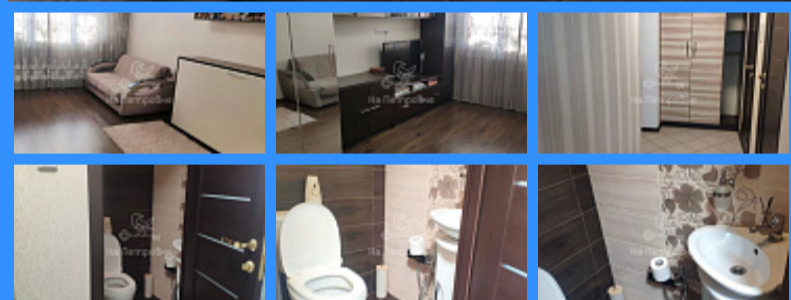

"НА ПЕТРОВКЕ"

тел.: +7 (495) 777-00-32

пн-пт: с 9:00 до 21:00

сб: с 10:00 до 18:00

Адрес:

г.Москва, ул. Петровка, д 20/1, 3 этаж.

Рядом со станциями метро:

Кузнецкий мост

Тверская

Театральная

Охотный ряд

Трубная

Московская область, город Балашиха, микрорайон Железнодорожный, улица Струве, дом 9 продажа квартиры 1 комнаты

7 300 000 руб.

$ 71 000

€ 68 000

1 комн - 40 м2

25696
1
3 / 17
40 м2
18 м2
9 м2
1
1
улица

Адрес: Московская область, город Балашиха, микрорайон Железнодорожный, улица Струве, дом 9

Id 25696. Продаётся уютная и теплая однокомнатная квартира в современном жилом комплексе! общая площадь квартиры 40,8 кв.м., без учета лоджии, выход на лоджию из кухни. В квартире сделан свежий ремонт. Дом расположен в очень удобной транспортной доступности: рядом с домом остановка общественного транспорта , 20 минут пешком до станции МЦД 4 Железнодорожная или 5-7 мин. на маршрутке. До станции МЦД 4 Ольгино 25 минут пешком или 5-7 минут на маршрутке. В шаговой доступности множество магазинов , аптек , школы , детские сады , фитнес клуб , бассейн и многое другое , что упростит вашу жизнь и сделает ее еще более комфортной! Через дорогу от дома расположен Ольгинский лесопарк , где есть множество прогулочных зон и лавочек. Зимой это место идеально подходит для лыжных прогулок! во дворе детская и спортивная площадка, парковка во дворе.

Контакты:

Павел Федотов

79995975485