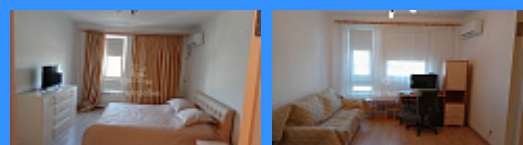

"НА ПЕТРОВКЕ"

тел.: +7 (495) 777-00-32

пн-пт: с 9:00 до 21:00

сб: с 10:00 до 18:00

Адрес:

г.Москва, ул. Петровка, д 20/1, 3 этаж.

Рядом со станциями метро:

Кузнецкий мост

Тверская

Театральная

Охотный ряд

Трубная

город Москва, поселение Сосенское, поселок Коммунарка, улица Александры Монаховой, дом 92, корпус 1 продажа квартиры Бунинская аллея 2 комнаты

17 000 000 руб.

$ 170 000

€ 161 000

2 комн - 58 м2

25702
2
7 / 9
58 м2
39 м2
9 м2
1
2
1
двор

Адрес: город Москва, поселение Сосенское, поселок Коммунарка, улица Александры Монаховой, дом 92, корпус 1

Id 25702. Продается двухкомнатная квартира с роскошной мебелью и техникой в идеальном состоянии на 7 этаже 9 этажного дома. , в шаговой доступности от метро Потапово. В одной из комнат большая гардеробная .Шикарные межкомнатные двери и кухонный гарнитур ., в каждой комнате кондиционер, красивые окна с жалюзи блэкаут ,эффектный вид из окна. Квартира очень теплая и солнечная. Рядом школа ,детские сады ,магазины ,аптеки и другая инфраструктура. Один взрослый собственник, подходит под ипотеку, идеальна для семей с детьми. Оперативный показ по договоренности.

Контакты:

Марина Белецкая

79255623069