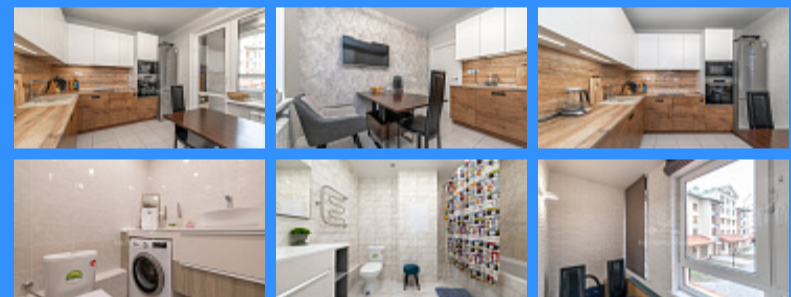

1

1

Адрес: Московская область, город Видное, поселок Развилка,
проезд Римский, дом 1

Id 25709. Продается 2-х комнатная квартира в ЖК
Римский. Один взрослый собственник, полная стоимость
в договоре, прямая продажа.