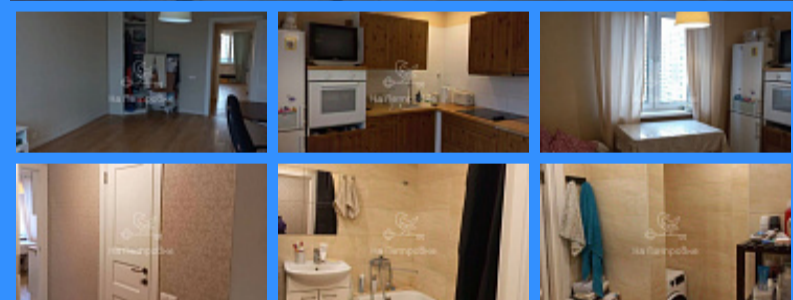

Тверская

Театральная

Охотный ряд

Трубная

Московская область, город Балашиха, микрорайон Кучино, улица Смельчак, дом 17 продажа квартиры 2 комнаты

11 200 000 руб.

\$ 133 000

€ 120 000

2 комн - 64 м2

25711
2
12 / 17
64 м2
34 м2
9 м2
1
1
1
двор и улица

Адрес: Московская область, город Балашиха, микрорайон Кучино, улица Смельчак, дом 17

Id 25711. Продается 2-комнатная квартира в Кучино. В квартире выполнен качественный ремонт. Окна выходят как на улицу, так и во двор. Дом 2013 года постройки. Парковка для автомобилей по всей окружности дома, всегда есть свободные места, проблем с парковкой нет. Дом находится в очень удачной транспортной доступности! 4 минуты пешком до станции МЦД 4 Кучино, 28 минут до центра Москвы (м.Курская). Так же в пешей доступности есть все необходимое для комфортной жизни: Школы, Детские сады, магазины, сквер Лесные поляны в котором можно с комфортным провести время на свежем воздухе и насладится тишиной и спокойствием. Во дворе есть детская площадка, а также множество прогулочных зон и лавочек. Возможна покупка по ипотеке. Все документы готовы к сделке, обременений нет. Записывайтесь на просмотр и приходите, чтобы лично оценить достоинства этой квартиры!