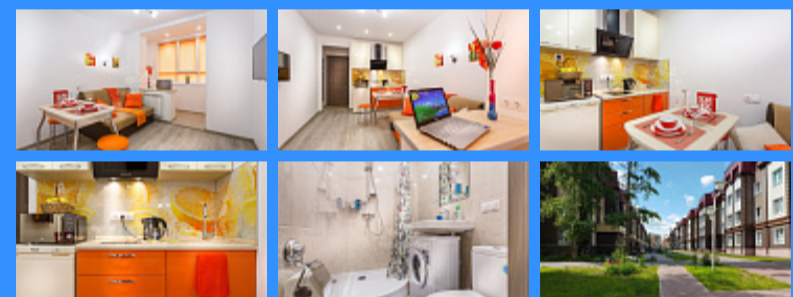

## Московская область, город Королёв, улица Горького, дом 79, корпус 17 продажа квартиры Щёлковская Студия комнаты

4 199 000 руб.

\$ 42 000

€ 40 000

комн - 17 м2

25721
Студия
1 / 4
17 м2
10 м2
3 м2
3
двор и улица

Адрес: Московская область, город Королёв, улица Горького, дом 79, корпус 17

Id 25721. СТУДИЯ с ПРОПИСКОЙ - 17,1 м2 Принят аванс Долевая собственность! Продается квартира-студия, полностью меблированная под ключ и готовая для проживания. Все, что Вы видите на фото - будет Ваше! В студии совмещенный санузел с душем, стиральная машина, кухонный блок, холодильник, телевизор с кабельными каналами, wi-fi, диван, стол и стулья. Статус помещения - жилое! Прописка возможна. Один собственник. Основание собственности - ДДУ 2016 г. Полная стоимость в договоре. С супругом заключен брачный договор. В квартире никто не прописан. ЖК Валентиновка парк - это уютная малоэтажная застройка вблизи лесопарка Лосиный остров, в тишине зеленых дачных поселков Валентиновка и Загорянский. Придомовая территория благоустроена палисадниками, газонами, клумбами. Инфраструктура: Есть всё необходимое для Вашего комфортного проживания: магазины, аптеки, школа, детский сад, отличный новый фитнес-центр с бассейном. Дворы благоустроены, множество прогулочных зон, детских и спортивных площадок. Рядом с домом всегда в наличии свободные парковочные места. Транспортная доступность: До центра Москвы (м. Комсомольская) можно доехать за 30 минут от станции Валентиновка (7-12 мин пешком). Удобный выезд из города на Щёлковское шоссе. До станции м. ВДНХ/м.Свиблово/м.Медведково - 30/35 мин. транспортом. Застройщик ООО Гранель Высота потолков 275 см Год постройки 2016 Оперативный выход на сделку. ЗВОНИТЕ, записывайтесь на просмотр!