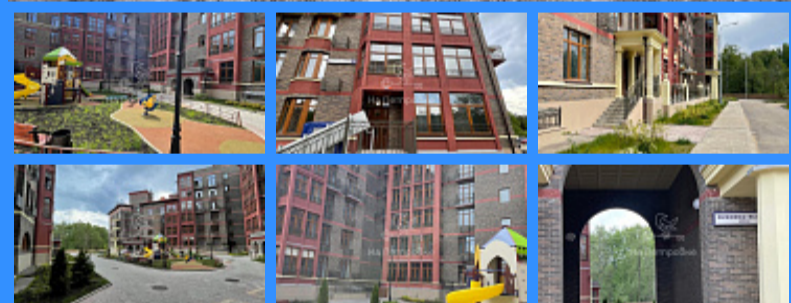

Тверская

Театральная

Охотный ряд

Трубная

Московская область, село Николо-Урюпино, городской округ Красногорск, улица Полковника Глазунова, 5 продажа квартиры Аникеевка 2 комнаты

13 300 000 руб.

\$ 158 000

€ 143 000

2 комн - 68 м2

25727
2
5 / 6
68 м2
28 м2
11 м2
1
1
2
двор и улица

Адрес: Московская область, село Николо-Урюпино, городской округ Красногорск, улица Полковника Глазунова, 5

Id 25727. Предлагается просторная квартира в ЖК «Лесобережный» — жилой комплекс в Красногорском районе на берегу реки Липка в окружении хвойного реликтового Опалиховского леса, всего в 15 минутах езды от МКАД. По планировке кухня, гостиная, две спальни, большая прихожая, гардеробная, два санузла, кладовая, лоджия и балкон позволяют обустроить уютное пространство для отдыха, высота потолков 3 м. Возможно спланировать 3 комнаты. В квартире был начат ремонт :возведены все перегородки из керамоблоков, выровнены стены, выполнена шумоизоляция, проложены кабели под кондиционеры, полностью заменили остекление на окна KALEVA-design, фурнитура Roto производитель Германия, ручки Норре Австрия . Полностью заменены стояки , установлен редуктор давления, проточный водонагреватель, установлены магистральные фильтры тонкой очистки с магнитным преобразователем, автоматическим приводом , установлен смягчитель проточной воды, произведена полная замена сантехнической инженерной системы. Установлена новая премиальная входная дверь Стал . Проект состоит из 14 домов переменной этажности от 4 до 6 уровней, выполненных в классическом стиле и стиле модерн, что дополнительно подчеркивает созвучность объекта окружающей природе. Один взрослый собственник, никто не прописан. Просмотры по договоренности.