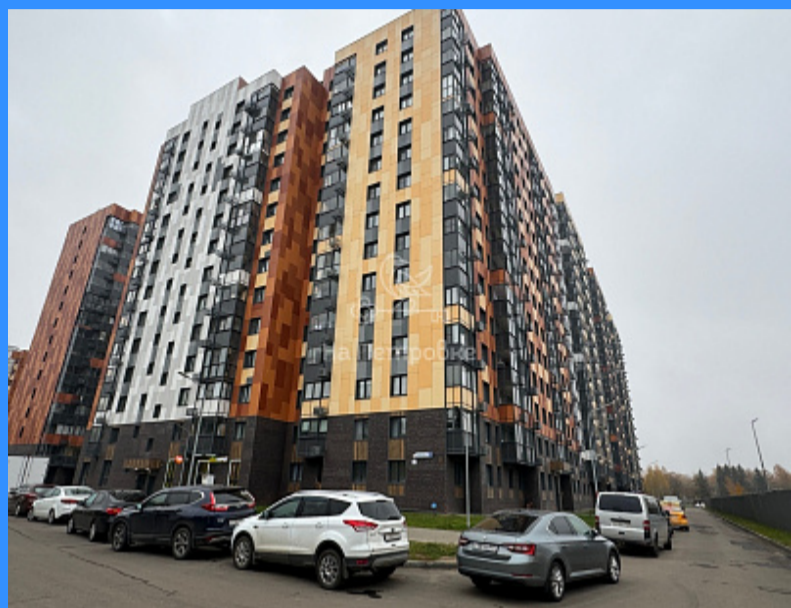

# "НА ПЕТРОВКЕ"

тел.: +7 (495) 777-00-32

пн-пт: с 9:00 до 21:00

сб: с 10:00 до 18:00

Адрес:

г.Москва, ул. Петровка, д 20/1, 3 этаж.

Рядом со станциями метро:

Кузнецкий мост

## район Троицк улица Яворки аренда квартиры Тёплый Стан 1 комнаты

38 000 руб. / мес.

\$ 400

€ 300

1 комн - 35 м2

	25765
	1
	5 / 17
	35 м2
	18 м2
	9 м2
	да
	50
	50

- Мебель в комнатах
- Мебель на кухне
- Стиральная машина
- Холодильник

Адрес: Москва, район Троицк, улица Яворки, 1к6

Id 25765. Сдам на длительный срок квартиру общей площадью 35 м2. Лучшее предложение в районе по цене и качеству! Ранее никогда не сдавалась. Ремонт делали для себя. Располагается квартира в ЖК «Кленовые аллеи», в котором реализована концепция двор без машин. Парковочных мест достаточно, располагаются они по периметру дорог опоясывающих комплекс. Квартира находится на 5-том этаже, окна во двор на восточную сторону света. В комнатах имеется вся необходимая мебель: в уютной спальне диван-кровать, большой гардеробный шкаф. В квартире реализовано грамотное зонирование пространства. Зона отдыха, столовая. Кухня укомплектована холодильником, варочной панелью, вытяжкой, микроволновой печью, духовым шкафом и чайником. В прихожей организованы места для хранения вещей. До станции метро «Теплый стан» 15 минут на транспорте без пробок в любое время суток в будни и в выходные. Регулярное сообщение общественным транспортом, автобусы и маршрутки. На территории двор с зоной отдыха, настольный теннис, баскетбольная площадка и спортивные тренажеры, большое количество детских площадок. Рядом школа и детсад, магазины: Вкусвилл, Первым делом, Магнит, Винлаб, аптеки, кафе, парикмахерские. Сдам аккуратным нанимателям, без животных! Показы по договоренности, ключи на руках.