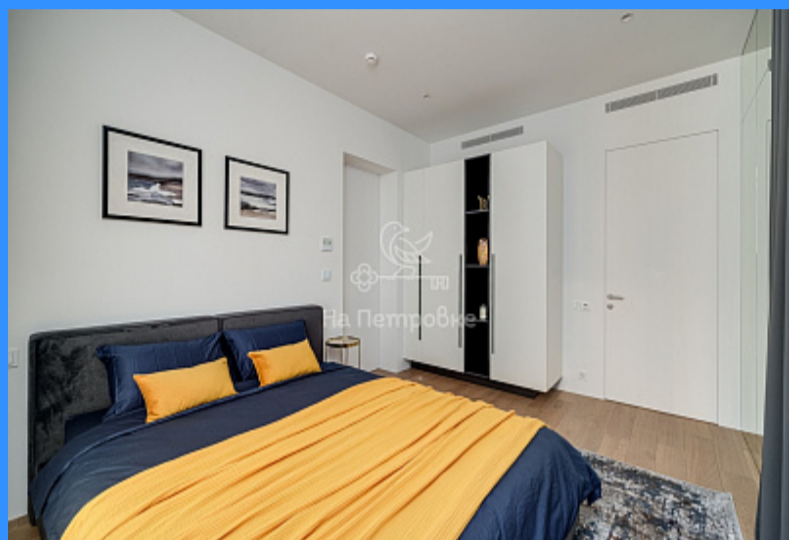

"НА ПЕТРОВКЕ"

тел.: +7 (495) 777-00-32

пн-пт: с 9:00 до 21:00

сб: с 10:00 до 18:00

Адрес:

г.Москва, ул. Петровка, д 20/1, 3 этаж.

Рядом со станциями метро:

Кузнецкий мост

Тверская

Театральная

Охотный ряд

Трубная

Таганский район дом 2/5 аренда квартиры Китай-город 2 комнаты

280 000 руб. / мес.

$ 2 800

€ 2 600

2 комн - 53 м2