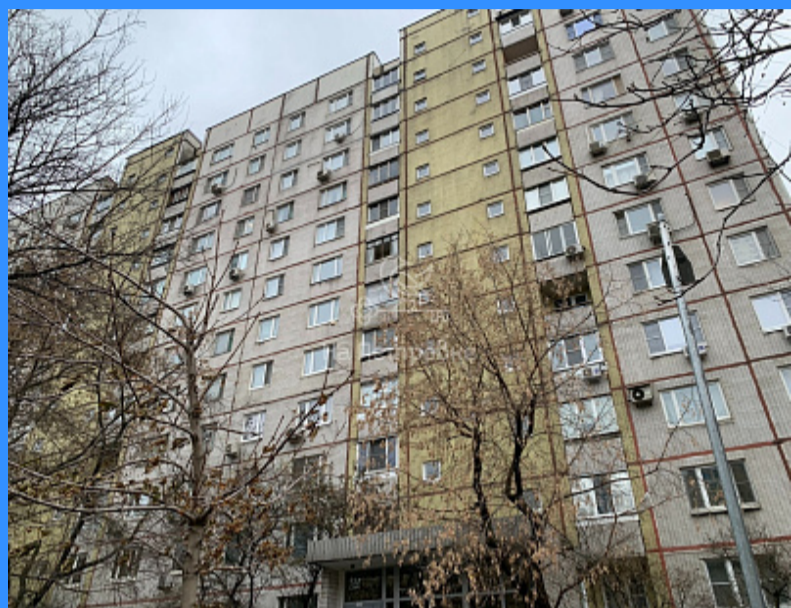

# "НА ПЕТРОВКЕ"

тел.: +7 (495) 777-00-32

пн-пт: с 9:00 до 21:00

сб: с 10:00 до 18:00

Адрес:

г.Москва, ул. Петровка, д 20/1, 3 этаж.

Рядом со станциями метро:

 Кузнецкий мост

 Тверская

 Театральная

 Охотный ряд

 Трубная

город Москва, переулок Угловой, дом 6 продажа квартиры Савёловская 3 комнаты

24 900 000 руб.

\$ 243 000

€ 232 000

3 комн - 61 м2

	25778
	3
	9 / 12
	61 м2
	38 м2
	8 м2
	1
	1
	двор

Адрес: город Москва, переулок Угловой, дом 6

Id 25778. Новое предложение! Продается отличная квартира в Тверском районе - центр города! Окна выходят на две стороны - но все во двор! Тихо и спокойно! Чистые проверенные документы! Торг уместен! Позвоните сейчас и узнайте дополнительную информацию!