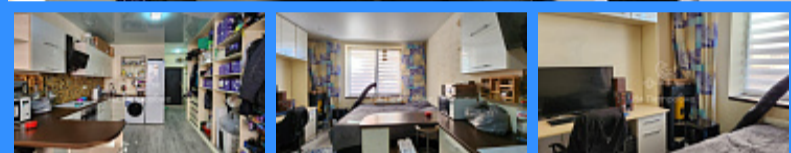

"НА ПЕТРОВКЕ"

тел.: +7 (495) 777-00-32

пн-пт: с 9:00 до 21:00

сб: с 10:00 до 18:00

Адрес:

г.Москва, ул. Петровка, д 20/1, 3 этаж.

Рядом со станциями метро:

Кузнецкий мост

Тверская

Театральная

Охотный ряд

Трубная

Московская область, село Немчиновка, Одинцовский городской округ, Рублёвский проезд, 21 продажа квартиры Немчиновка Студия комнаты

5 800 000 руб.

$ 58 000

€ 55 000

комн - 29 м2

25791
Студия
1 / 4
29 м2
18 м2
6 м2
1
двор

Адрес: Московская область, село Немчиновка, Одинцовский городской округ, Рублёвский проезд, 21

Id 25791. Прямой представитель собственника! Не упустите шанс купить студию в кирпично-монолитном 4-х этажном доме, оборудованными самыми современными средствами технических и бытовых коммуникаций в одном из самых живописных уголков Подмоскovie. Приобрести данный объект можно как для жизни, так и инвестиций. Студия просторная, правильной прямоугольной формы, достаточно хорошо зонирована, со совмещенным с/у. Инфраструктура ЖК продумана до мелочей. Территория огорожена, вход и въезд по пропускам, внутренняя часть двора без машин, подземный паркинг и наземная парковка. В пешей доступности предприятия торговли, бытового обслуживания и развлекательной сферы, игровые и спортивные площадки, места для отдыха и прогулок. Рядом с жилым комплексом работают государственные и частные школы и детские сады, лицей, а также поликлиника и Одинцовская ЦРБ. Инновационный центр "Сколково", в котором открыто несколько профильных гимназий и учебных центров, - в 3 км. В пешей доступности от ЖК "Рублевский" расположены: торговые центры "Пикник", "Сквер" и "Можайский двор", супермаркеты ("Бахетле", "Азбука вкуса", "Магнит", "Дикси"). Достаточно в округе и спортивных объектов: стадионов с беговыми дорожками, фитнес-центров, тренажерных залов. ЖК «Рублевский» находится в 2 км от развязки Минского и Можайского шоссе. За территорией комплекса расположена автобусная остановка, с маршрутами до метро Молодежная, Славянский бульвар, Немчиновка-(Д1), г. Одинцово. До МКАД от ЖК можно добраться за 15 мин. Имеется также платный участок трассы М-1. Один взрослый собственник, в собственности более 5 лет, оперативные показы и быстрый выход на сделку.

Контакты:

Алина Журавкова

79251083897