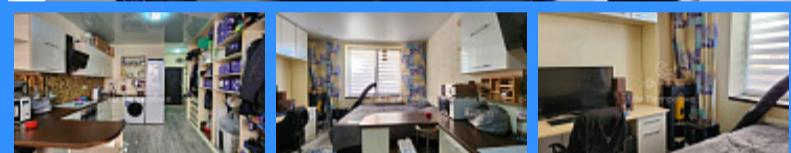

Московская область, село Немчиновка, Одинцовский городской округ, Рублёвский проезд, 21 продажа квартиры Немчиновка Студия комнаты

6 400 000 руб.

\$ 76 000

€ 71 000

комн - 29 м2

25791
Студия
1 / 4
29 м2
18 м2
6 м2
1
двор

Адрес: Московская область, село Немчиновка, Одинцовский городской округ, Рублёвский проезд, 21

Id 25791. Прямой представитель собственника! Не упустите шанс купить студию в кирпично-монолитном 4-х этажном доме, оборудованными самыми современными средствами технических и бытовых коммуникаций в одном из самых живописных уголков Подмоскovie. Приобрести данный объект можно как для жизни, так и инвестиций. Без торга! Студия просторная, правильной прямоугольной формы, достаточно хорошо зонирована, со совмещенным с/у. Инфраструктура ЖК продумана до мелочей. Территория огорожена, вход и въезд по пропускам, внутренняя часть двора без машин, подземный паркинг и наземная парковка. В пешей доступности предприятия торговли, бытового обслуживания и развлекательной сферы, игровые и спортивные площадки, места для отдыха и прогулок. Рядом с жилым комплексом работают государственные и частные школы и детские сады, лицей, а также поликлиника и Одинцовская ЦРБ. Инновационный центр "Сколково", в котором открыто несколько профильных гимназий и учебных центров, - в 3 км. В пешей доступности от ЖК "Рублевский" расположены: торговые центры "Пикник", "Сквер" и "Можайский двор", супермаркеты ("Бахетле", "Азбука вкуса", "Магнит", "Дикси"). Достаточно в округе и спортивных объектов: стадионов с беговыми дорожками, фитнес-центров, тренажерных залов. ЖК «Рублевский» находится в 2 км от развязки Минского и Можайского шоссе. За территорией комплекса расположена автобусная остановка, с маршрутами до метро Молодежная, Славянский бульвар, Немчиновка-(Д1), г. Одинцово. До МКАД от ЖК можно добраться за 15 мин. Имеется также платный участок трассы М-1. Один взрослый собственник, в собственности более 5 лет, оперативные показы и быстрый выход на сделку.