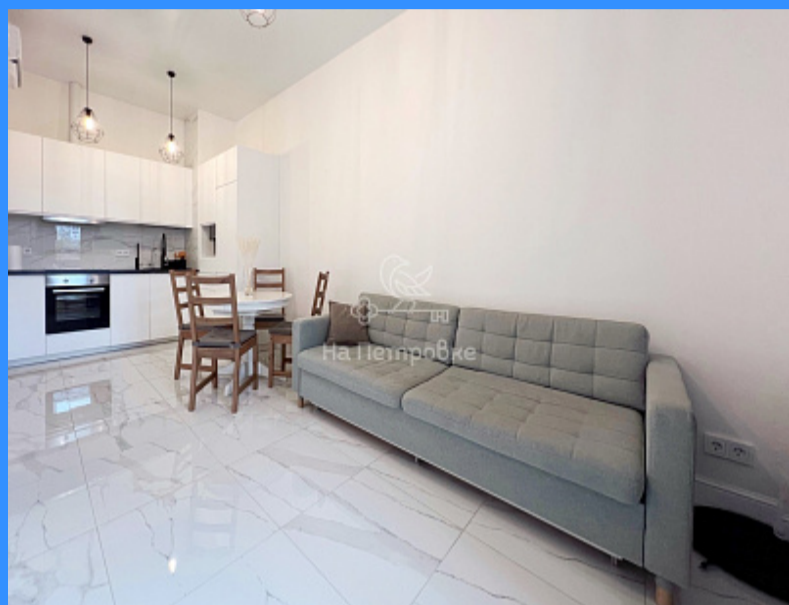

## Новоалексеевская Москва аренда квартиры Алексеевская 1 комнаты

115 000 руб. / мес.

\$ 1 300

€ 1 200

1 комн - 42 м2

25793
1
2 / 21
42 м2
25 м2
10 м2
да
50

- ☑ Мебель в комнатах
- ☑ Мебель на кухне
- ☑ Стиральная машина
- ☑ Холодильник
- ☑ Телевизор

Адрес: Москва, Новоалексеевская улица, 16к2

Id 25793. В аренду предлагается уютная евро-2х комнатная квартира в ЖК "Серебряный Фонтан". Готова к заселению. Квартира полностью укомплектована мебелью и техникой. Высокие потолки (3 метра) увеличивают пространство. Монолитно-кирпичный дом с уютным лобби. Чистый подъезд с дежурным консьержем и приветливыми соседями. Закрытая и охраняемая территория с контрольно-пропускной системой и камерами наблюдения по всему периметру, в доме есть подземная парковка. На огороженной территории с красивым ландшафтом обустроены укромные места для отдыха. В жилом комплексе превосходная инфраструктура. Рядом расположены детские и спортивные площадки, супермаркеты с возможностью заказа продуктов, кафе и рестораны, парки, медицинские центры, учебные и культурные учреждения. До ближайшей станции метро "Алексеевская" можно дойти за 7-10 минут. Можно с детьми, животные обсуждаются.