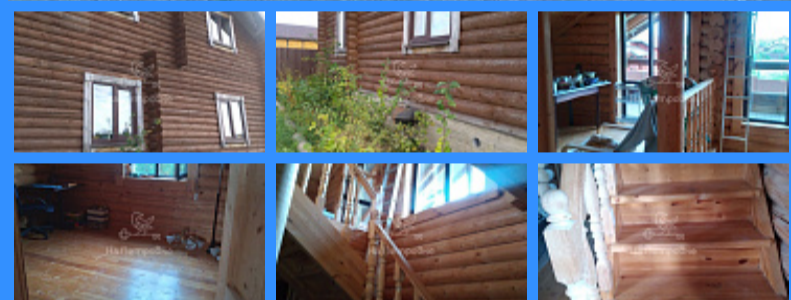

"НА ПЕТРОВКЕ"

тел.: +7 (495) 777-00-32

пн-пт: с 9:00 до 21:00

сб: с 10:00 до 18:00

Адрес:

г.Москва, ул. Петровка, д 20/1, 3 этаж.

Рядом со станциями метро:

Кузнецкий мост

Тверская

Театральная

Охотный ряд

Трубная

Владимирская область, ДНТ Барвиха, Кольчугинский район, Надел 2, 33

29 999 998 руб.

$ 353 000

€ 326 000

	25795
	2
	135 м2
	25 сот.

Адрес: Владимирская область, ДНТ Барвиха, Кольчугинский район, Надел 2, 33

Id 25795. Продается 2-х этажный дом 135.4 кв.м. на земельном участке 25 соток в Коттеджном поселке Барвиха во Владимирской области. 95 км от МКАД по Щелковскому шоссе или по Ярославскому шоссе. ДНТ Барвиха находится в 15 км от города Кольчугино. Отличный двухэтажный дом из бревна 2016 года постройки на ленточном фундаменте. На первом этаже дома расположены: веранда, кухня-гостиная 38.9 кв.м., сан.узел, прихожая. На втором этаже: две комнаты по 12.9 кв.м. каждая, холл, лоджия 14.7 кв.м., второй сан. узел. В доме все коммуникации и удобства. Категория земель: земли сельскохозяйственного назначения. Виды разрешенного использования: для дачного строительства. В доме возможна прописка. Подъезд отличный круглогодичный. Приватность территории посёлка в сочетании с прекрасным окружением, чистейшим воздухом и тишиной, создают среду для гармоничной жизни, а развитая инфраструктура обеспечивает высочайший уровень комфорта. В Коттеджном поселке Барвиха есть декоративный пруд с обустроенными зонами отдыха - самое лучшее место для отдыха и рыбалки жарким летним днем. Песчаный пляж с волейбольной площадкой, шезлонги. Тренажерный зал, спортивные площадки, футбольное поле, волейбольная площадка, каток, конюшня. Минимаркет в шаговой доступности. Детские игровые площадки, оборудованные качелями, лестницами, детскими горками и каруселями. Дом возможно купить с использованием материнского капитала, ипотеки. Один собственник, полная стоимость. Торг!

Контакты:

Олег Агарков

Руководитель отдела вторичной недвижимости

79037924014