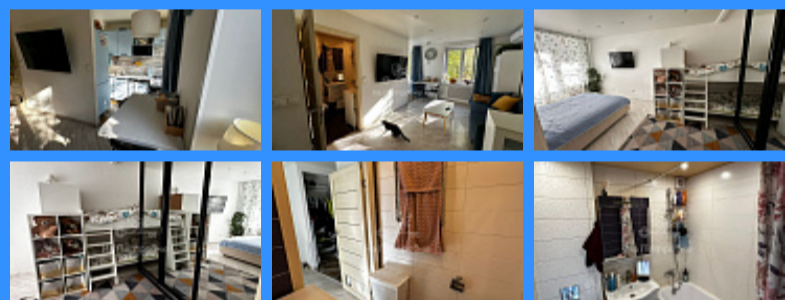

## город Москва, улица Ташкентская, дом 22, корпус 2 продажа квартиры Выхино 2 комнаты

12 999 000 руб.

\$ 130 000

€ 123 000

2 комн - 44 м2

25818
2
3 / 5
44 м2
26 м2
6 м2
1
1
двор

Адрес: город Москва, улица Ташкентская, дом 22, корпус 2

Id 25818. Продается 2х комнатная квартира. В квартире выполнен современный ремонт с использованием качественных строительных материалов. Квартира расположена на 3 этаже 5 этажного дома с балконом. Окна выходят во двор. Санузел совмещенный. Есть система кондиционирования. Уютная квартира, расположена в тихом, спокойном месте, до метро 10 минут пешком, Один взрослый собственник. Основание приобретения- договор дарения более 5 лет. Рядом с домом автобусные остановки, что улучшает транспортную доступность. В пешей доступности - образовательные учреждения: школы, дет. сады, фитнес-клуб, аптеки, салоны красоты, магазины. предприятия сферы питания и прочее.