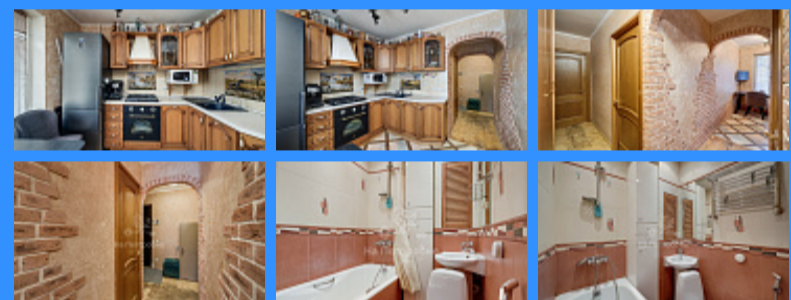

## город Москва, переулок Тепличный, дом 7 продажа квартиры Октябрьское Поле 2 комнаты

15 300 000 руб.

\$ 183 000

€ 171 000

2 комн - 47 м2

25821
2
3 / 9
47 м2
31 м2
8 м2
1
1
двор

Адрес: город Москва, переулок Тепличный, дом 7

Id 25821. Продаётся двух комнатная квартира с удобной планировкой и в хорошем состоянии Комнаты изолированы Панельный 9 этажный дом Квартира расположена на 3 этаже Инфраструктура: В шаговой доступности находятся школы, детские сады, клиники и магазины. Рядом парки и зоны для прогулок — отличное место для жизни семьи с детьми. В минуте от метро Октябрьское Поле Год постройки 1970 Мебель и техника остаётся по согласованию. Окна выходят во двор Легко купить: Один взрослый собственник Поможем в одобрении ипотеки Всё для комфортной жизни в современном ритме большого города! Звоните! Пишите! Буду рад ответить на все ваши вопросы и назначить просмотр!