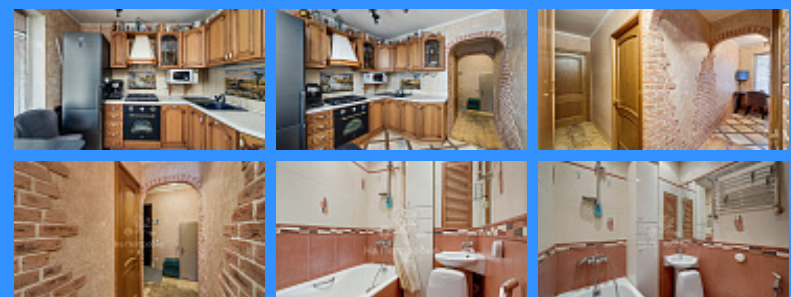

## город Москва, переулок Тепличный, дом 7 продажа квартиры Октябрьское Поле 2 комнаты

15 900 000 руб.

\$ 159 000

€ 150 000

2 комн - 47 м2

|       |
|-------|
| 25821 |
| 2     |
| 3 / 9 |
| 47 м2 |
| 31 м2 |
| 8 м2  |
| 1     |
| 1     |
| двор  |

Адрес: город Москва, переулок Тепличный, дом 7

Id 25821. Продаётся двух комнатная квартира с удобной планировкой и в хорошем состоянии Комнаты изолированы Панельный 9 этажный дом Квартира расположена на 3 этаже Инфраструктура: В шаговой доступности находятся школы, детские сады, клиники и магазины. Рядом парки и зоны для прогулок — отличное место для жизни семьи с детьми. В минуте от метро Октябрьское Поле Год постройки 1970 Мебель и техника остаётся по согласованию. Окна выходят во двор Легко купить: Один взрослый собственник Поможем в одобрении ипотеки Всё для комфортной жизни в современном ритме большого города! Звоните! Пишите! Буду рад ответить на все ваши вопросы и назначить просмотр!