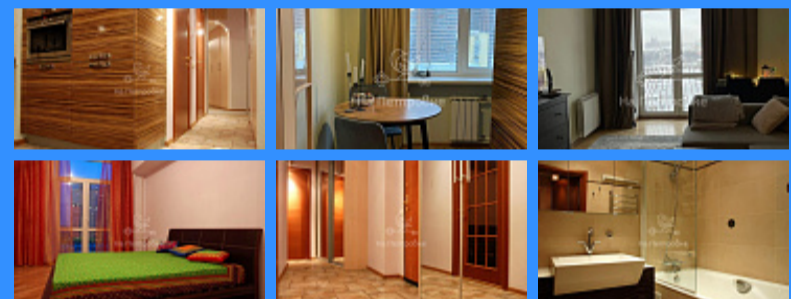

Тверская

Театральная

Охотный ряд

Трубная

шоссе Волоколамское шоссе Волоколамское аренда квартиры Сокол 2 комнаты

130 000 руб. / мес.

\$ 1 300

€ 1 200

2 комн - 60 м2

25842
2
10 / 10
60 м2
42 м2
8 м2
да
50
50

- Мебель в комнатах
- Мебель на кухне
- Стиральная машина
- Холодильник
- Телевизор

Адрес: город Москва, шоссе Волоколамское, дом 6

Id 25842. Елена. Роскошная квартира на Соколе рядом с живописной деревней художников. Теплый кирпичный дом. Дизайнерский ремонт, высокие потолки 3,2м. экологически чистые отделочные материалы, натуральный камень, мягкое освещение. Эксклюзивное кухонное оборудование, сантехника от Keuco, стиральная машина, сушильная машина, посудомоечная машина, подогрев полов, гардеробная. Две изолированные комнаты - гостиная и спальня. В спальне итальянская кровать с ортопедическим матрасом. Санузел отдельный. Шикарный панорамный вид. Два французских балкона. Чистый подъезд. Развитая инфраструктура района. Рядом Московский авиационный институт. Рассмотрим порядочных и платежеспособных нанимателей. 1-2 человек, без детей, без животных. У собственника есть дополнительные пожелания к жильцам - обсудите их с агентом по телефону.