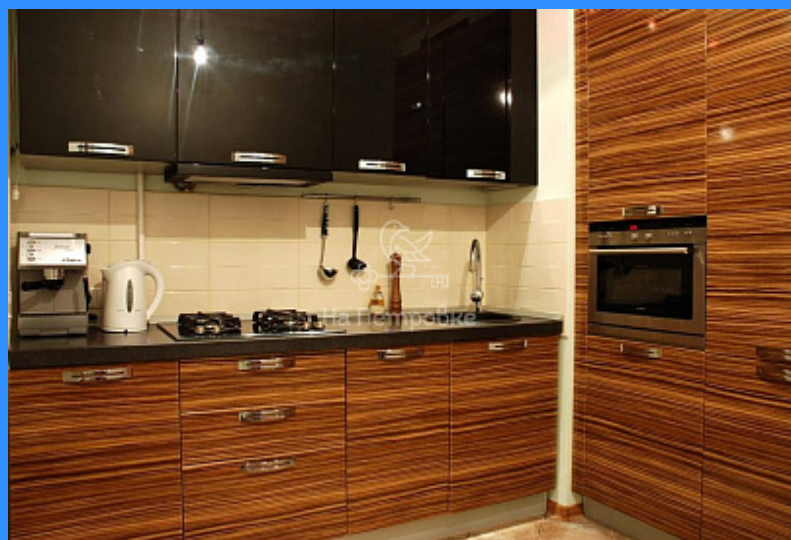

"НА ПЕТРОВКЕ"

тел.: +7 (495) 777-00-32

пн-пт: с 9:00 до 21:00

сб: с 10:00 до 18:00

Адрес:

г.Москва, ул. Петровка, д 20/1, 3 этаж.

Рядом со станциями метро:

Кузнецкий мост

Тверская

Театральная

Охотный ряд

Трубная

шоссе Волоколамское шоссе Волоколамское аренда квартиры Сокол 2 комнаты

130 000 руб. / мес.

$ 1 300

€ 1 200

2 комн - 60 м2

25842
2
10 / 10
60 м2
42 м2
8 м2
да
50
50

- ☒ Мебель в комнатах
- ☒ Мебель на кухне
- ☒ Стиральная машина
- ☒ Холодильник
- ☒ Телевизор

Адрес: город Москва, шоссе Волоколамское, дом 6

Id 25842. Елена. Роскошная квартира на Соколе рядом с живописной деревней художников. Теплый кирпичный дом. Дизайнерский ремонт, высокие потолки 3,2м. экологически чистые отделочные материалы, натуральный камень, мягкое освещение. Эксклюзивное кухонное оборудование, сантехника от Keuco, стиральная машина, сушильная машина, посудомоечная машина, подогрев полов, гардеробная. Две изолированные комнаты - гостиная и спальня. В спальне итальянская кровать с ортопедическим матрасом. Санузел отдельный. Шикарный панорамный вид. Два французских балкона. Чистый подъезд. Развитая инфраструктура района. Рядом Московский авиационный институт. Рассмотрим порядочных и платежеспособных нанимателей. 1-2 человек, без детей, без животных. У собственника есть дополнительные пожелания к жильцам - обсудите их с агентом по телефону.

Контакты:

Елена Климанова

79036252220