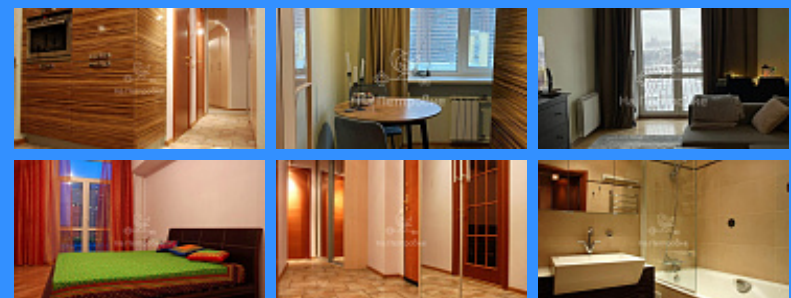

Тверская

Театральная

Охотный ряд

Трубная

шоссе Волоколамское шоссе Волоколамское аренда квартиры Сокол 2 комнаты

130 000 руб. / мес.

\$ 1 300

€ 1 200

2 комн - 60 м2

25842
2
10 / 10
60 м2
42 м2
8 м2
да
50
50

- Мебель в комнатах
- Мебель на кухне
- Стиральная машина
- Холодильник
- Телевизор

Адрес: город Москва, шоссе Волоколамское, дом 6

Id 25842. Елена. Роскошная квартира на Соколе рядом с живописной деревней художников. Теплый кирпичный дом. Дизайнерский ремонт, высокие потолки 3,2м. экологически чистые отделочные материалы, натуральный камень, мягкое освещение. Эксклюзивное кухонное оборудование, сантехника от Keuco, стиральная машина, сушильная машина, посудомоечная машина, подогрев полов, гардеробная. Две изолированные комнаты - гостиная и спальня. В спальне итальянская кровать с ортопедическим матрасом. Санузел отдельный. Шикарный панорамный вид. Два французских балкона. Чистый подъезд. Развитая инфраструктура района. Рядом Московский авиационный институт. Рассмотрим порядочных и платежеспособных нанимателей. 1-2 человек, без детей, без животных. У собственника есть дополнительные пожелания к жильцам - обсудите их с агентом по телефону.