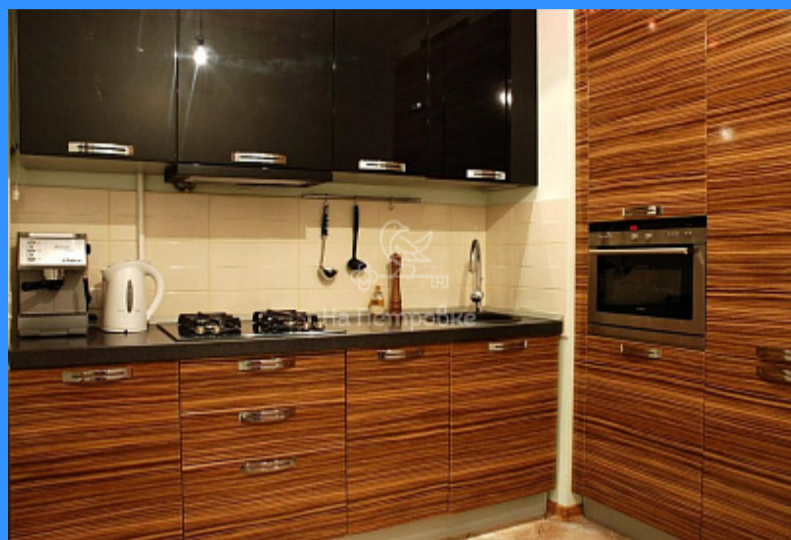

"НА ПЕТРОВКЕ"

тел.: +7 (495) 777-00-32

пн-пт: с 9:00 до 21:00

сб: с 10:00 до 18:00

Адрес:

г.Москва, ул. Петровка, д 20/1, 3 этаж.

Рядом со станциями метро:

Кузнецкий мост

Тверская

Театральная

Охотный ряд

Трубная

шоссе Волоколамское шоссе Волоколамское аренда квартиры Сокол 2 комнаты

130 000 руб. / мес.

$ 1 300

€ 1 200

2 комн - 60 м2

25842
2
10 / 10
60 м2
42 м2
8 м2
да
50
50

- ☒ Мебель в комнатах
- ☒ Мебель на кухне
- ☒ Стиральная машина
- ☒ Холодильник
- ☒ Телевизор

Адрес: город Москва, шоссе Волоколамское, дом 6

Id 25842. Елена. Роскошная квартира на Соколе рядом с живописной деревней художников. Теплый кирпичный дом. Дизайнерский ремонт, высокие потолки 3,2м. экологически чистые отделочные материалы, натуральный камень, мягкое освещение. Эксклюзивное кухонное оборудование, сантехника от Keuco, стиральная машина, сушильная машина, посудомоечная машина, подогрев полов, гардеробная. Две изолированные комнаты - гостиная и спальня. В спальне итальянская кровать с ортопедическим матрасом. Санузел отдельный. Шикарный панорамный вид. Два французских балкона. Чистый подъезд. Развитая инфраструктура района. Рядом Московский авиационный институт. Рассмотрим порядочных и платежеспособных нанимателей. 1-2 человек, без детей, без животных. У собственника есть дополнительные пожелания к жильцам - обсудите их с агентом по телефону.

Контакты:

Елена Климанова

79036252220