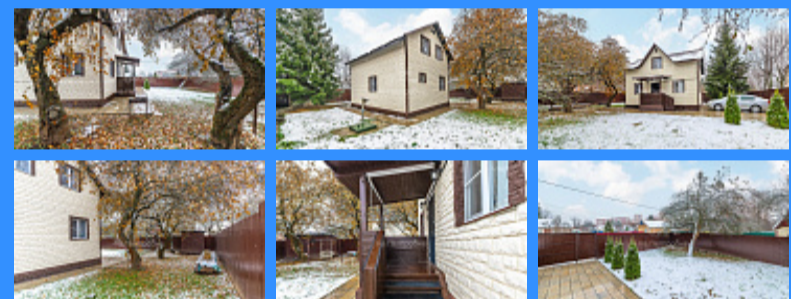

"НА ПЕТРОВКЕ"

тел.: +7 (495) 777-00-32

пн-пт: с 9:00 до 21:00

сб: с 10:00 до 18:00

Адрес:

г.Москва, ул. Петровка, д 20/1, 3 этаж.

Рядом со станциями метро:

Кузнецкий мост

Тверская

Театральная

Охотный ряд

Трубная

Москва, СНТ Нефтемаш, район Щербинка, 4

15 490 000 руб.

$ 155 000

€ 147 000

	25848
	2
	85 м2
	5 сот.

Адрес: Москва, СНТ Нефтемаш, район Щербинка, 4

Id 25848. Заезжай и живи! Позвольте себе комфортабельную жизнь в черте города при столичном уровне комфорта. Продается тёплый 2-х этажный коттедж в СНТ «Нефтемаш», полностью укомплектованный техникой и мебелью. Установлена сплит система. Площадь каркасного дома 85кв.м., крыша выполнена из металлочерепицы, парковка на 2 автомобиля, септик «Топас», вода из скважины, электричество 15кв., прямой договор с Мосэнерго, хозблок. Газификация будет выполнена по государственной программе. На 1-м этаже дома расположена кухня-гостиная с камином, прихожая, спальня и санузел. На 2-м этаже - холл и две уютные спальни. Закрытая, охраняемая территория. Освещенная асфальтированная дорога до участка. Благоустроенный ровный участок 5 соток с плодоносящими деревьями и кустарниками: яблони, слива, ель и туи. Инфраструктура: отличная транспортная доступность. Станция метро "Бунинская аллея" расположена в 3 км, станции МЦД2 "Щербинка" и "Остафьево" - в 3 км, метро "Потапово" в 7 км. Остановка общественного транспорта в 5 мин. ходьбы. Вся инфраструктура в пешей доступности: супермаркеты, 3 школы, 2 детских сада, медицинские центры, а также музей-усадьба "Остафьево"- бывшая загородная усадьба князей Вяземских-Шереметьевых с потрясающей парковой зоной, которая в данный момент включена в перечень объектов культурного наследия федерального значения. Рядом парк "Барыши", сосновая роща с прогулочными аллеями, Молодцевский пруд, где приятно отдохнуть на природе. Свободная продажа. Полная стоимость в договоре. Торг возможен. Одобрение ипотеки, любые программы, в том числе: семейная на лучших условиях. Оперативный показ и быстрый выход на сделку. Звоните прямо сейчас!

Контакты:

Елена Кравченкова

79651510029