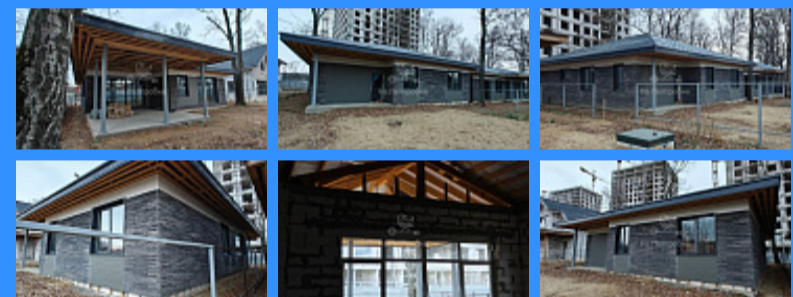

"НА ПЕТРОВКЕ"

тел.: +7 (495) 777-00-32

пн-пт: с 9:00 до 21:00

сб: с 10:00 до 18:00

Адрес:

г.Москва, ул. Петровка, д 20/1, 3 этаж.

Рядом со станциями метро:

Кузнецкий мост

Тверская

Театральная

Охотный ряд

Трубная

город Москва, поселение Сосенское, квартал 124, дом 10А

45 900 000 руб.

$ 515 000

€ 474 000

	25849
	1
	194 м2
	6 сот.

Адрес: город Москва, поселение Сосенское, квартал 124, дом 10А

Id 25849. Тёплый каменный коттедж рядом с метро, для постоянного проживания, в охраняемом посёлке отделённом от МКАД лесным массивом и небольшой речкой. 5-й километр Калужского шоссе. 200 кв.м., один этаж, великолепная, практичная планировка: Три спальни от 19 до 21 кв.м., одна из которых со своим санузлом и гардеробной, просторная столовая - гостиная 45 кв.м. с высокими потолками позволит принимать любимых гостей и поставить большую новогоднюю ёлку. Отдельная кухня, санузел, бойлерная. Из гостиной выход на открытую террасу площадью 30 кв.м. Дом стоит на надёжном монолитном фундаменте: плита 30 см. Стены из газобетона с утеплением, снаружи отделаны красивым и практичным вентилируемым фасадом "Wite Hills". Кровля - покрытие финская мягкая черепица, так же утеплена. Подземное подключение электричества 15 кВт, скважина, септик. Газ магистральный доводится до границы участка. Выводы под освещение участка, забор с откатными воротами. Рядом строящийся квартал со школой, детским садиком и магазинами. Московская прописка.

Контакты:

Галина Соболева

Руководитель отдела вторичной недвижимости

+7 (926) 329-75-84