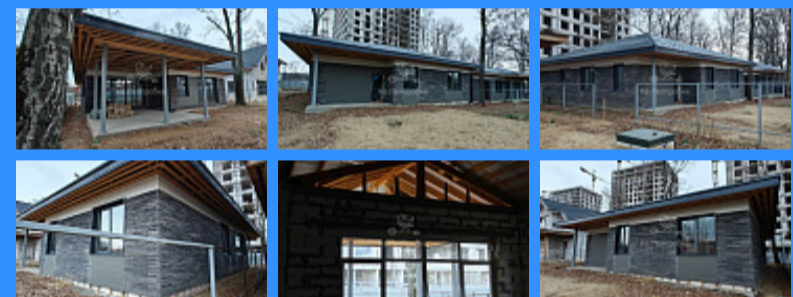

"НА ПЕТРОВКЕ"

тел.: +7 (495) 777-00-32

пн-пт: с 9:00 до 21:00

сб: с 10:00 до 18:00

Адрес:

г.Москва, ул. Петровка, д 20/1, 3 этаж.

Рядом со станциями метро:

Кузнецкий мост

Тверская

Театральная

Охотный ряд

Трубная

город Москва, поселение Сосенское, квартал 124, дом 10А

23 500 000 руб.

$ 239 000

€ 225 000

	25849
	1
	194 м2
	6 сот.

Адрес: город Москва, поселение Сосенское, квартал 124, дом 10А

Id 25849. Тёплый каменный коттедж для постоянного проживания, в охраняемом посёлке отделённом от МКАД лесным массивом и небольшой речкой. 5-й километр Калужского шоссе. 200 кв.м., один этаж, великолепная, практичная планировка: Три спальни от 19 до 21 кв.м., одна из которых со своим санузлом и гардеробной, просторная столовая - гостиная 45 кв.м. с высокими потолками позволит принимать любимых гостей и поставить большую новогоднюю ёлку. Отдельная кухня, санузел, бойлерная. Из гостиной выход на открытую террасу площадью 30 кв.м. Дом стоит на надёжном монолитном фундаменте: плита 30 см. Стены из газобетона с утеплением, снаружи отделаны красивым и практичным вентилируемым фасадом "Wite Hills". Кровля - покрытие финская мягкая черепица, так же утеплена. Подземное подключение электричества 15 кВт, скважина, септик. Газ магистральный доводится до границы участка. Выводы под освещение участка, забор с откатными воротами. Рядом строящийся квартал со школой, детским садиком и магазинами. Московская прописка.

Контакты:

Александр Сердюков

79259865709