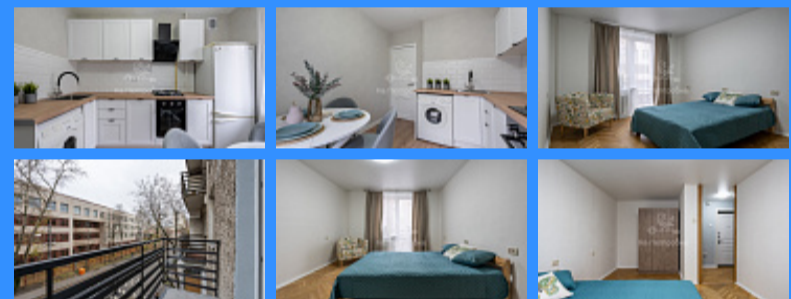

Тверская

Театральная

Охотный ряд

Трубная

улица Гиляровского улица Гиляровского аренда квартиры Проспект Мира 1 комнаты

100 000 руб. / мес.

\$ 1 000

€ 900

1 комн - 30 м2

25855
1
3 / 14
30 м2
16 м2
8 м2
да
100
100

- Мебель в комнатах
- Мебель на кухне
- Стиральная машина
- Холодильник

Адрес: город Москва, улица Гиляровского, дом 12

Id 25855. Предлагается в аренду очень светлая и атмосферная 1-комнатная квартира. Функциональная планировка включает в себя просторную спальню с выходом на балкон, где летом можно чудесно проводить время с чашечкой кофе. Кухня укомплектована встроенным гарнитуром и техникой установлен фильтр для питьевой воды. Квартира находится в благоустроенном Мещанском районе Москвы. Историческая ценность Мещанского района Москвы заключается в том, что на его территории расположено 75% археологических заповедников Москвы, и большое количество зданий относится к объектам исторического и культурного наследия как регионального, так и федерального значения. Тихий зеленый двор. Огороженная территория, въезд через шлагбаум. Ваш автомобиль можно разместить на территории двора жилого дома. Удобное расположение позволит вам, использовать все преимущества развитой инфраструктуры в пешей доступности. В окружении дома работают престижные образовательные и медицинские учреждения, поликлиника, множество ресторанов, магазинов. Для прогулок доступны уникальный Ботанический сад МГУ им. М.В. Ломоносова, Аптекарский огород, Екатерининский парк, а Красная площадь всего в 10 мин на машине. Пешая доступность до м. Проспект Мира, Сухаревская, Трубная. Удобный съезд на Садовое кольцо. Условия аренды: - Без животных; - Без детей; - Курить запрещено; - Затраты по водоснабжению, электричеству и интернету оплачиваются дополнительно, согласно показаниям счетчиков и обслуживающим компаниям. ЗВОНИТЕ! Смотрите и въезжайте!!!