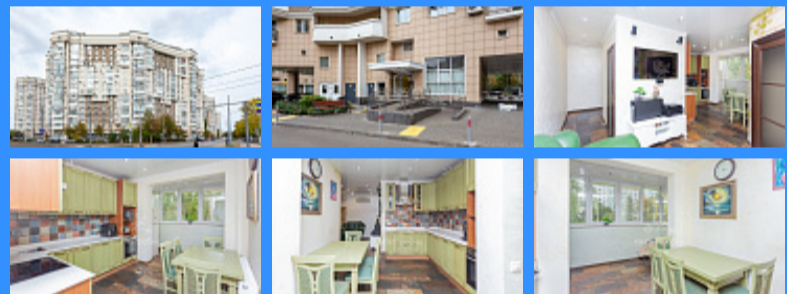

1

1

улица

Адрес: город Москва, улица Академика Виноградова, дом 1

Id 25864. СРОЧНАЯ ПРОДАЖА! Евротрёшка в жилом комплексе «Тёплый Край», всего в 8 минутах пешком до ст.метро «Генерала Тюленева». Так же в пешей доступности находится метро «Тропарёво» и «Тёплый Стан». В квартире выполнен дизайнерский ремонт, встроенная мебель и кухонный гарнитур остаётся в подарок новому собственнику квартиры. Полы в двух комнатах - ламинат, в других помещениях норвежский сланец. Тёплый пол на: кухне, лоджии, в санузле и постирочной. В квартире установлено 3 сплит системы, натяжной потолок (в комнатах матовый, в остальных помещениях глянцевый). В квартире имеется постирочная и просторная кладовая. Площадь комнат: 15.4 / 12.6 кв.м.; кухня - 15.4 кв.м.; санузел - 7.8 кв.м.; h - 2.8 м. Есть консьерж, придомовая территория находится под видеонаблюдением. В шаговой доступности находится Тропаревский лесопарк, сквер с фонтаном, Академия Андрянки с большим спортивным комплексом, школа Самбо-70, музыкальная школа Иванова-Крамского, детские сады, школы. На все вопросы отвечу по телефону.