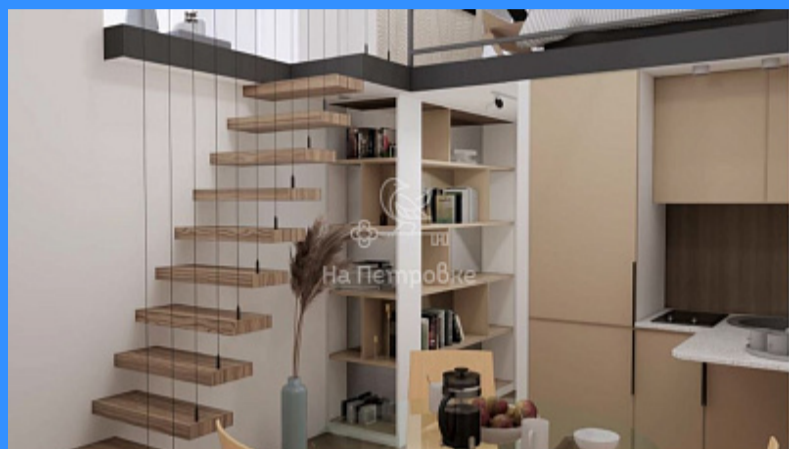

"НА ПЕТРОВКЕ"

тел.: +7 (495) 777-00-32

пн-пт: с 9:00 до 21:00

сб: с 10:00 до 18:00

Адрес:

г.Москва, ул. Петровка, д 20/1, 3 этаж.

Рядом со станциями метро:

Кузнецкий мост

Тверская

Театральная

Охотный ряд

Трубная

город Москва, проезд Шмитовский, дом 11А продажа доли в квартире Улица 1905 года
Студия комнаты