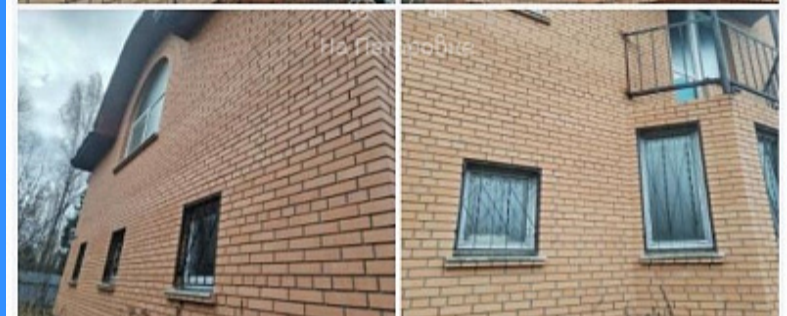

"НА ПЕТРОВКЕ"

тел.: +7 (495) 777-00-32

пн-пт: с 9:00 до 21:00

сб: с 10:00 до 18:00

Адрес:

г.Москва, ул. Петровка, д 20/1, 3 этаж.

Рядом со станциями метро:

Кузнецкий мост

Тверская

Театральная

Охотный ряд

Трубная

Московская область, деревня Воютино, городской округ Шаховская, улица Крюковка, 4А

10 700 000 руб.

$ 99 000

€ 94 000

	25874
	2
	138 м2
	20 сот.

Адрес: Московская область, деревня Воютино, городской округ Шаховская, улица Крюковка, 4А

Id 25874. Продается кирпичный дом 138 кв.м. 2 этажа в 5 минутах от пляжа Верхнерузского водохранилища. Прекрасное место для тихой загородной жизни и отдыха. Дом без отделки, что позволяет реализовать ваши идеи и планы. Коммуникации по границе. Рядом остановка автобуса до станции Шаховская. Проект дома предусматривает на 1 этаже просторную террасу, санузел, гардеробную, кухню-столовую и гостиную с эркерами. Большой холл. Пристроенный гараж. На 2 этаже есть балкон на спальню и кабинет, 2я спальня, кабинет, гардеробная и санузел. По желанию, планировку можно изменить по своему усмотрению.

Контакты:

Наталья Елова

79250965029