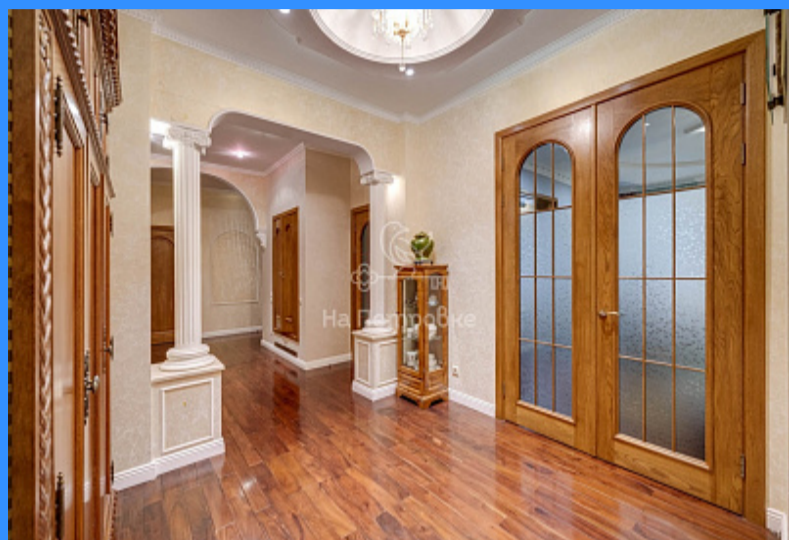

"НА ПЕТРОВКЕ"

тел.: +7 (495) 777-00-32

пн-пт: с 9:00 до 21:00

сб: с 10:00 до 18:00

Адрес:

г.Москва, ул. Петровка, д 20/1, 3 этаж.

Рядом со станциями метро:

Кузнецкий мост

Тверская

Театральная

Охотный ряд

Трубная

Москва, улица Викторенко, 4к1 продажа квартиры Аэропорт 4 комнаты