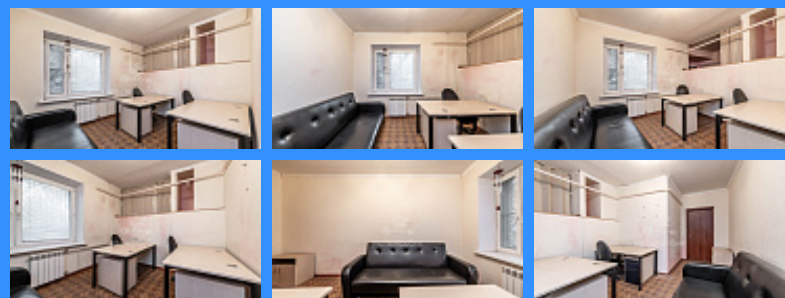

комн - 19 м2

25881

Студия

2 / 10

19 м2

11 м2

3 м2

двор

Адрес: город Москва, улица Смоленская, дом 7

Id 25881. Продается студия на втором этаже кирпичного дома с жилыми (221) и нежилыми (17) помещениями на ул. Смоленской 7. В непосредственной близости автобусная остановка, до станции метро Смоленская 8 мин. пешком, до станции метро Киевская - 11 мин. пешком. Хорошая инфраструктура, все для комфортной жизни рядом: множество магазинов, ресторанов, кафе, аптеки, фитнес-клубы, торгово-развлекательный центр Европейский, идеальные транспортные развязки. Общая площадь 19.7 кв. м распределена на прихожую с нишей для шкафа, комнату и санузел (душ, туалет, раковина). По всей длине комнаты есть ниша для хранения вещей. Год постройки дома:1973 Вход со двора через подъезд. Лифт Помещение может быть использовано для жизни, сдачи в аренду для жизни или небольшого офиса или салона маникюра, парикмахерской.