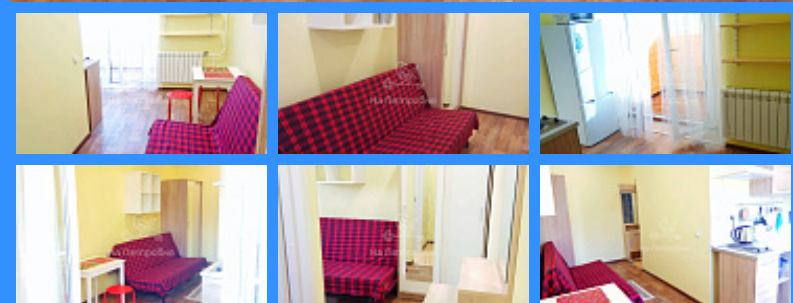

Тверская

Театральная

Охотный ряд

Трубная

Московская область, рабочий посёлок Свердловский, городской округ Лосино-Петровский, улица Строителей, 14 продажа квартиры Студия комнаты

3 818 000 руб.

\$ 38 000

€ 36 000

комн - 18 м2

25888
Студия
2 / 14
18 м2
11 м2
3 м2
2

Адрес: Московская область, рабочий посёлок Свердловский, городской округ Лосино-Петровский, улица Строителей, 14

Id 25888. Выгодное предложение на рынке для ИНВЕСТИТОРОВ! Продаётся студия с дизайнерским ремонтом: Общая площадь - 18,7 м2 Полностью оснащена как под долгосрочную, так и под краткосрочную аренду. Рядом много магазинов, торговый центр, супермаркеты, кафе и рестораны, автосалоны и другие центры притяжения гостей. Аренда в данной локации пользуется спросом. На сегодняшний день - студия сдана. Это значит - Вы приобретаете готовый бизнес без дополнительных вложений и с первого дня получаете доход. Оплата только за наличные! Долевая собственность! Арендная плата растёт каждый год. Точные цифры и статистику за предыдущий год сообщим потенциальным покупателям. Студия продается полностью меблированной со всем необходимым для краткосрочной аренды инвентарем. Все, что Вы видите на фото - будет Ваше! В студии совмещенный санузел с душем, стиральная машина, кухонный блок, холодильник, телевизор с кабельными каналами, wi-fi., раскладной диван. Расположение: ЖК Лукино-Варино. 20 км от МКАД. Удобно добираться до Москвы и не только: автобусы, маршрутки, электричка. Много разнообразного транспорта, остановка в 5 минутах от дома. Очень уютный приятный район. 15 минут пешком до песчаного пляжа. Перепланировка согласована. Статус помещения - жилое! Прописка возможна. Полная стоимость в договоре. В квартире никто не прописан. Оперативный выход на сделку. ЗВОНИТЕ, записывайтесь на просмотр!