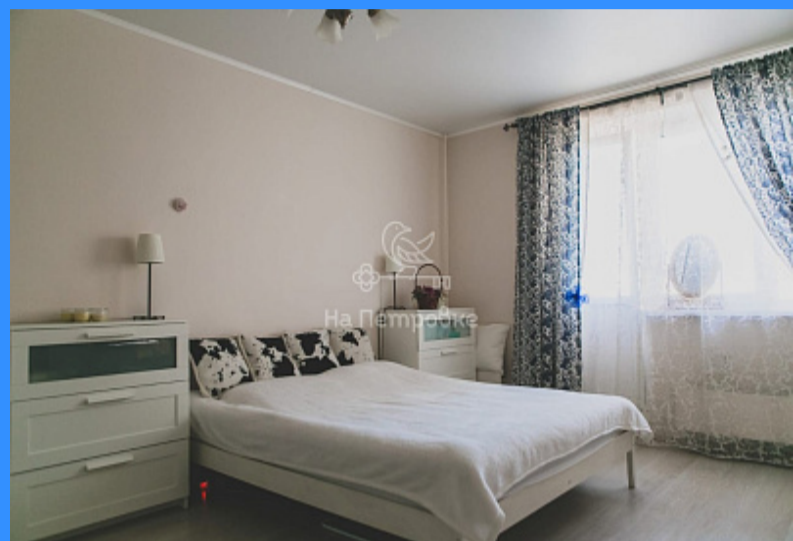

Тверская

Театральная

Охотный ряд

Трубная

Москва, микрорайон Северное Чертаново, 7кБ продажа квартиры Чертановская 1 комнаты

13 499 000 руб.

\$ 135 000

€ 128 000