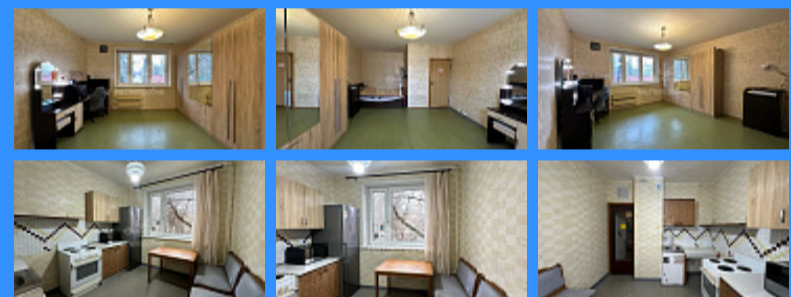

1 комн - 39 м2

25903
1
2 / 12
39 м2
20 м2
8 м2
2
улица

Адрес: Москва, улица Проходчиков, 4

Id 25903. СВОБОДНАЯ ПРОДАЖА! Продается 1-комнатная уютная квартира. 1 взрослый собственник. Без залогов и обременений. Полная стоимость в договоре. ИНФРАСТРУКТУРА Двор оборудован детскими и спортивными площадками. В шаговой доступности находится вся инфраструктура: торговые центры, школы, детские садики. Рядом с домом лучший IT лицей в СВАО. Рядом с домом национальный парк Лосиный Остров. ТРАНСПОРТНАЯ ДОСТУПНОСТЬ Отличная транспортная доступность: 10 минут пешком до станции "Лось". Недалеко от дома остановка общественного транспорта до м Лианозово, ВДНХ или Ботанический сад. Удобный выезд на Ярославское шоссе и МКАД. Полная стоимость в договоре. Документы на квартиру проверены юристами компании. Для наших покупателей: помощь в получении ипотеки в более 22-х ведущих банков России с преференция только для клиентов нашей компании. Звоните сегодня и уже в этом месяце сможете справиться счастливое новоселье!