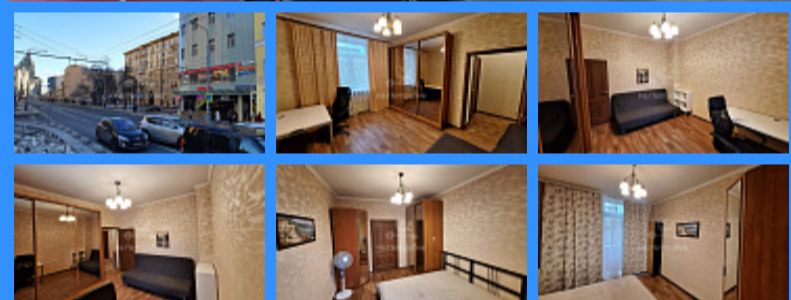

## улица Долгоруковская улица Долгоруковская аренда квартиры Новослободская 2 комнаты

98 000 руб. / мес.

\$ 1 000

€ 900

2 комн - 45 м2

	25905
	2
	3 / 7
	45 м2
	25 м2
	7 м2
	да
	50
	50

- Мебель в комнатах
- Мебель на кухне
- Стиральная машина
- Холодильник
- Телевизор

Адрес: город Москва, улица Долгоруковская, дом 39/6

Id 25905. Сдается уютная квартира в шаговой доступности от метро Новослободская. Кирпичная «сталинка», высокие потолки, индивидуальный проект дома. Развитая инфраструктура. Удобная транспортная развязка. Закрытый двор. Большой чистый подъезд. Индивидуальная планировка квартиры. Отличный вид из окна. В квартире произведен качественный ремонт. Оснащена всем необходимым для комфортного проживания: новая комфортабельная мебель, импортная сантехника, полный комплект бытовой техники. Вместительные шкафы. Интернет WI-FI. Условия аренды: оплата ежемесячно арендной ставки + счетчики, коммунальные услуги включены. Сдается на длительный срок.