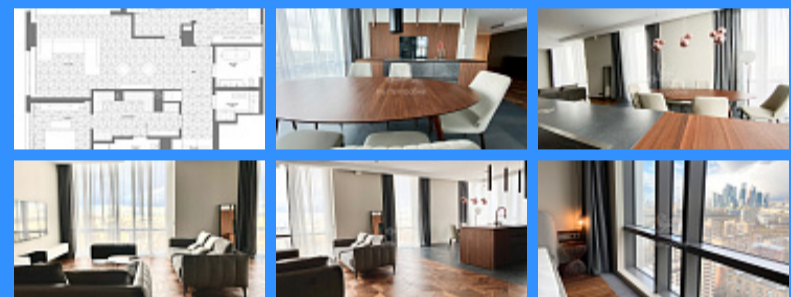

4 комн - 182 м2

25915
4
25 / 53
182 м2
110 м2
25 м2
3
1
2
улица

Адрес: город Москва, улица Мосфильмовская, дом 8

Id 25915. Предлагаем вашему вниманию 4-х комнатная роскошная квартира с уникальным дизайнерским ремонтом!!! «Дом на Мосфильмовской» — уникальный небоскреб, отмеченный различными премиями в сфере недвижимости и занявший пятое место в списке десяти лучших небоскребов мира по версии премии Emporis Skyscraper Award. Дом расположен на Мосфильмовской улице, в респектабельном и зеленом районе недалеко от Воробьевых гор. Из его окон открываются фантастические виды на исторический центр, московские высотки, Новодевичий монастырь, Лужники, излучину Москвы-реки, Воробьевы горы и главное здание МГУ, поля и пруд московского гольф-клуба, Сити и Поклонную гору. «Дом на Мосфильмовской» состоит из двух башен, соединенных общей секцией. При создании фасадов дома использованы технические разработки фирмы HUECK-HARTMAN и профили системы HUECK. Дом отличается эксклюзивная отделка стеклом и мрамором. Небоскреб оснащен бесшумными лифтами SIGMA. Для автомобилей предусмотрен трехэтажный паркинг с автомойкой. В закрытом охраняемом дворе есть детский городок и воркаут. Паркинг, дом и его территория находится под охраной и видеонаблюдением. Существенное преимущество Мосфильмовской улицы — мгновенные выезды на ТТК и набережные Москвы-реки. Кутузовский, Университетский и Ломоносовский проспекты — в 5 минутах на авто. До станции метро «Киевская» можно доехать за 10 минут на машине или за 15-20 минут наземным общественным транспортом. Планировка квартиры: большая кухня совмещенная с залом, 3 спальни, 2 совмещенных санузла, постирочная, большая гардеробная в мастер спальне. Премиальная отделка из американского ореха придает интерьеру элегантный и современный вид. Кухня итальянского бренда Toncelli полностью оборудована премиальной техникой Gaggenau (духовой шкаф, микроволновая печь, кофемашина, пароварка, подогрев посуды) Miele (посудомоечная машина) Паркет выполнен из натурального дерева Американского ореха. Санузлы оборудованы стильной итальянской сантехникой Antonio Lupi и Agape. • Быстрый выход на сделку. • Оперативные показы по договорённости.