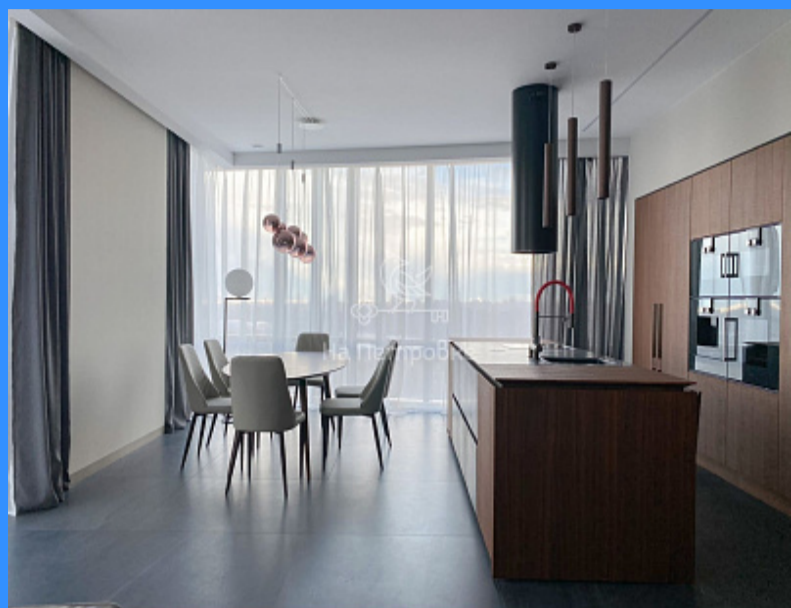

"НА ПЕТРОВКЕ"

тел.: +7 (495) 777-00-32

пн-пт: с 9:00 до 21:00

сб: с 10:00 до 18:00

Адрес:

г.Москва, ул. Петровка, д 20/1, 3 этаж.

Рядом со станциями метро:

М Кузнецкий мост

М Тверская

М Театральная

М Охотный ряд

М Трубная

город Москва, улица Мосфильмовская, дом 8 продажа квартиры Минская 4 комнаты

220 000 000 руб.

$ 2 195 000

€ 2 079 000

4 комн - 182 м2

25915
4
25 / 53
182 м2
110 м2
25 м2
3
1
2
улица