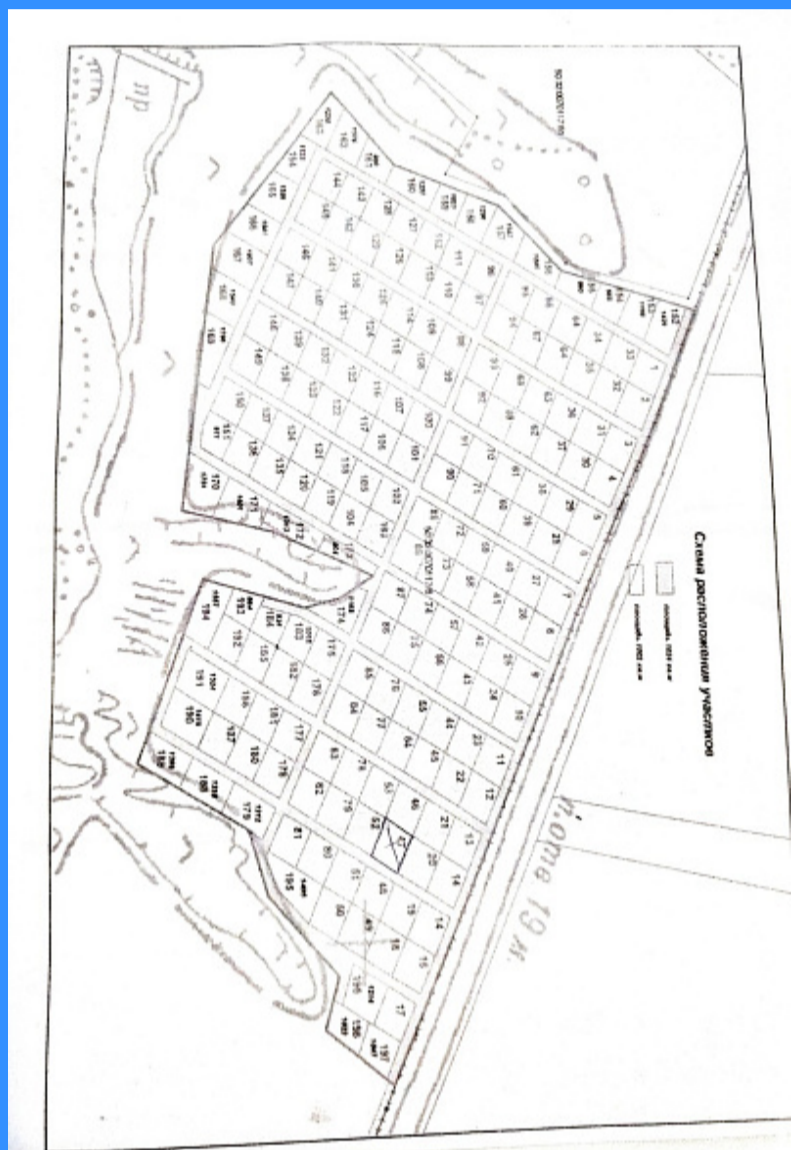

🚇 Тверская

🚇 Театральная

🚇 Охотный ряд

🚇 Трубная

Московская область, деревня Большое Грызлово, городской округ Серпухов,  
Привольная улица, 16

1 000 000 руб.

\$ 10 000

€ 9 500

25950

земельный участок

20.4 сот.

Адрес: Московская область, деревня Большое Грызлово,  
городской округ Серпухов, Привольная улица, 16

Id 25950. Предлагаем к продаже участок 20,4 сот 119 км от МКАД по Симферопольскому шоссе. Участок (состоит из двух равнозначных размежеванных участков по 10,2 сот., имеют кадастровые номера и свидетельства права собственности) ровный правильной формы, находится в собственности. К продаже предлагаются как участки по отдельности, так и оба сразу. Расположены участки в живописном месте рядом с д. Большое Грызлово Серпуховского района. Подъездная дорога ПГС. Категория земли ДНП. Электричество проходит по границе. В шаговой доступности прекрасный лес, порадует вас разнообразием грибов и ягод. Свежий воздух, тишина, красота природы.