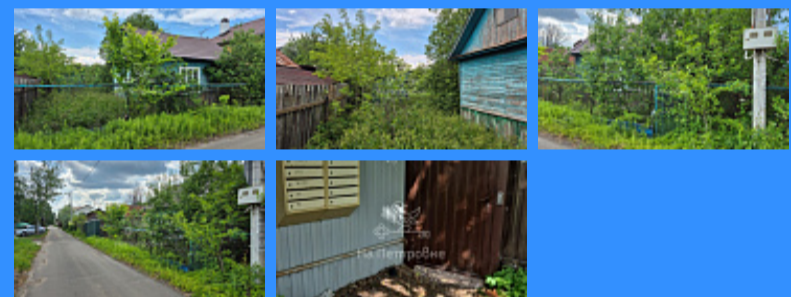

"НА ПЕТРОВКЕ"

тел.: +7 (495) 777-00-32

пн-пт: с 9:00 до 21:00

сб: с 10:00 до 18:00

Адрес:

г.Москва, ул. Петровка, д 20/1, 3 этаж.

Рядом со станциями метро:

Кузнецкий мост

Тверская

Театральная

Охотный ряд

Трубная

город Москва, поселение Московский, квартал 25

10 000 000 руб.

$ 100 000

€ 95 000

	25984
	земельный участок
	3.3 сот.

Адрес: город Москва, поселение Московский, квартал 25

Id 25984. Продается земельный участок в Москве! Продается дом в престижном и экологически чистом районе! Участок расположен всего в 2 км от МКАД, в юго-западной части столицы. Преимущества: • Шаговая доступность до метро Румянцево (13 минут пешком) и БЦ Румянцево (7 минут пешком), где находятся магазины, рестораны, банки, салоны красоты и фитнес-центр. • В непосредственной близости расположены школы и детские сады, что делает данный участок идеальным для семей с детьми. • Удобные выезды на скоростные магистрали: Киевское шоссе, Ленинский проспект, Боровское шоссе и ул. Адмирала Корнилова обеспечивают отличную транспортную доступность. Инфраструктура: • Все дороги в поселке заасфальтированы. • Центральные городские коммуникации: вода, газ, электричество. Дополнительная информация: • Прописка - Москва, что открывает дополнительные возможности для жизни и бизнеса.

Контакты:

Эстебан Николас Леон Пого

79252868623