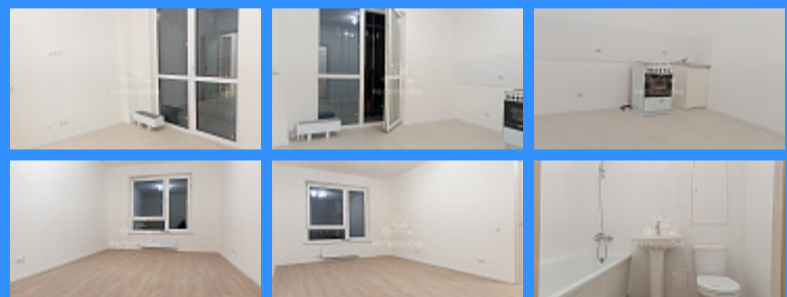

1

1

улица

Адрес: город Москва, улица Люблинская, дом 111Б, корпус 2

Id 25986. Продам современную 1-комнатную квартиру с высоким уровнем комфорта и безопасности! В данной квартире установлены энергосберегающие оконные блоки с двухкамерным стеклопакетом из качественных материалов - ПВХ. Москитные сетки на окнах защитят от назойливых насекомых. Стены квартиры выровнены и покрыты обоями под покраску. Входная металлическая дверь с глазком, замком и ручками обеспечивает жильцам спокойствие и безопасность. Кроме того, жилой комплекс имеет современную архитектуру с увеличенными оконными проемами, остекленными балконами и лоджиями, а также корзинами под кондиционеры. Подъезд просторный, оборудован сквозным проходом, колясочной, помещением для консьержа, лифтом и домофоном. На территории комплекса есть детские и спортивные площадки, площадки для отдыха, двор без машин, озеленение, камеры видеонаблюдения, освещение и витражное остекление. Все это создает благоприятную атмосферу для комфортного проживания. Не упустите возможность стать владельцем этой уникальной квартиры! Звоните для просмотра и дополнительной информации. Приглашаем на просмотр!